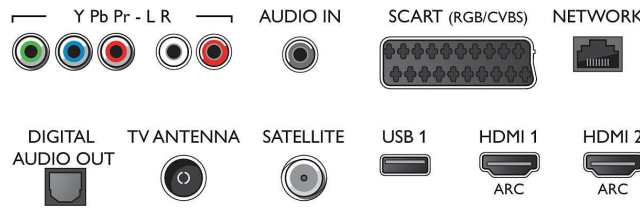

Teknik Özellikler

Ambilight

- Ambilight Özellikleri: Ambilight+Hue, Oyun Modu, Dahili Ambilight+Hue, Duvar rengine uyarlanma, Duvar Mesafesine Uyarlanma, Dinlenme modu, 3D için Ambilight
- Ambilight Versiyonu: 3 taraflı

Görüntü/Ekran

- En-boy oranı: 16:9
- Çapraz ekran boyutu (inç): 49 inç
- Çapraz ekran boyutu (metrik): 123 cm
- Ekran: 4K Ultra HD LED

- Ekran çözünürlüğü: 3840x2160
- 3D: Pasif 3D, 2 Kişilik Tam Ekran Oyun*, 2D - 3D dönüştürme, Otomatik 3D algılama
- Parlaklık: 400 cd/m²
- Fotoğraf motoru: Pixel Precise Ultra HD
- Görüntü geliştirme: 800 Hz Perfect Motion Rate, Micro Dimming Pro, Ultra Çözünürlük, Doğal Hareket

Desteklenen Ekran Çözünürlüğü

- Tüm HDMI'larda bilgisayar girişleri: 60 Hz'de, 4K

Ultra HD 3840x2160'a kadar

- Tüm HDMI'larda video girişleri: @ 24, 25, 30, 50, 60 Hz, 4K Ultra HD 3840x2160'ye kadar

Tuner/Alım/İletim

- Dijital TV: DVB-T/C/S/S2
- Video Oynatma: NTSC, PAL, SECAM
- MPEG Desteği: MPEG2, MPEG4
- TV Program rehberi*: 8 günlük Elektronik Program Rehberi
- Sinyal gücü göstergesi
- Teletext: 1000 sayfa Yardımlı Metin

Connections

Side

Rear