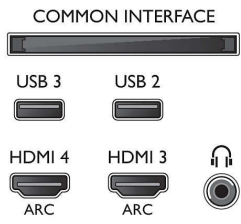

Teknik Özellikler

Ambilight

- Ambilight Özellikleri: Ambilight+Hue, Oyun Modu, Dahili Ambilight+Hue, Duvar rengine uyarlanma, Duvar Mesafesine Uyarlanma, Dinlenme modu, 3D için Ambilight
- Ambilight Versiyonu: 3 taraflı

Görüntü/Ekran

- En-boy oranı: 16:9
- Çapraz ekran boyutu (inç): 49 inç
- Çapraz ekran boyutu (metrik): 123 cm
- Ekran: 4K Ultra HD LED

- Ekran çözünürlüğü: 3840x2160
- 3D: Pasif 3D, 2 Kişilik Tam Ekran Oyun*, 2D - 3D dönüştürme, Otomatik 3D algılama
- Parlaklık: 400 cd/m²
- Fotoğraf motoru: Pixel Precise Ultra HD
- Görüntü geliştirme: 800 Hz Perfect Motion Rate, Micro Dimming Pro, Ultra Çözünürlük, Doğal Hareket

Desteklenen Ekran Çözünürlüğü

- Tüm HDMI'larda bilgisayar girişleri: 60 Hz'de, 4K

Ultra HD 3840x2160'a kadar

- Tüm HDMI'larda video girişleri: @ 24, 25, 30, 50, 60 Hz, 4K Ultra HD 3840x2160'ye kadar

Tuner/Alım/İletim

- Dijital TV: DVB-T/C/S/S2
- Video Oynatma: NTSC, PAL, SECAM
- MPEG Desteği: MPEG2, MPEG4
- TV Program rehberi*: 8 günlük Elektronik Program Rehberi
- Sinyal gücü göstergesi
- Teletext: 1000 sayfa Yardımlı Metin

Connections

Side