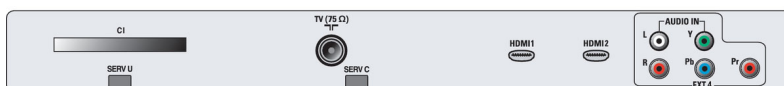

- Intrare antenă: 75 ohm, coaxial (IEC75)
- Sistem TV: PAL I, PAL B/G, PAL D/K, SECAM B/G, SECAM D/K, SECAM L/L', DVB COFDM 2K/8K
- Redare video: NTSC, SECAM, PAL
- DVB: DVB terestru *
- Mărci de tunere: hiperbandă, S-Channel, UHF, VHF
- Număr de canale presetate: 100
- Afișare tuner: PLL

Conectivitate

- Ext 1 SCART: Audio S/D, Intrare/Ieșire CVBS, RGB
- Ext 2 SCART: Audio S/D, Intrare/Ieșire CVBS, Intrare S-video
- Ext 3: Intrare S-video, Intrare CVBS, Intrare audio S/D

- Ext 4: YPbPr, Intrare audio S/D
- Ext 5: HDMI
- Ext 6: HDMI
- Număr de mufe SCART: 2
- Alte conexiuni: Ieșire căști, Interfață comună

Alimentare

- Temperatură ambientală: 5° C - 40° C
- Sursă de alimentare principală: 220 - 240 V, 50/60 Hz
- Consum: 240 W
- Consum în stare de repaus: < 1 W

Accesorii

- Accesorii incluse: Suport de tip masă, Cablu de alimentare, Ghid de inițiere rapidă, Manual de utilizare, Card de înregistrare, Certificat de garanție, Telecomandă, Baterii pentru telecomandă
- Accesorii opționale: Stativ

Dimensiuni

- Culoare carcasă: Carcasă neagră cu panou frontal ultralucios
- Dimensiuni set (L x Î x A): 1046 x 686 x 116 mm
- Dimensiuni set cu stativ (L x Î x A): 1046 x 749 x 265 mm
- Greutate produs: 25 kg
- Greutate produs (+ stativ): 33 kg
- Dimensiuni carcasă (L x Î x A): 1152 x 788 x 313 mm
- Greutate cu ambalaj inclus: 38,5 kg

Stereo system					Transmission system					
2CS DK	NICAM DK	2CS BG	NICAM I	NICAM LL	PAL BG	PAL D/K	PAL I	SECAM BG	SECAM DK	SECAM LL
•	•	•	•	•	•	•	•	•	•	•

Data apariției 2019-06-26

Versiune: 7.0.11

12 NC: 8670 000 26966
EAN: 87 12581 31573 3

© 2019 Koninklijke Philips N.V.
Toate drepturile rezervate.

Specificațiile pot fi modificate fără preaviz. Mărcile comerciale sunt proprietatea Koninklijke Philips N.V. sau a deținătorilor lor legali.

www.philips.com