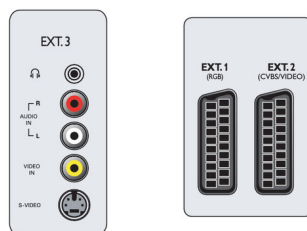

- Intrare antenă: 75 ohm, coaxial (IEC75)
- Sistem TV: PAL I, PAL B/G, PAL D/K, SECAM B/G, SECAM D/K, SECAM L/L', DVB COFDM 2K/8K
- Redare video: NTSC, SECAM, PAL
- DVB: DVB terestru *
- Mărci de tunere: hiperbandă, S-Channel, UHF, VHF
- Număr de canale presetate: 100
- Afișare tuner: PLL

Conectivitate

- Ext 1 SCART: Audio S/D, Intrare/Ieșire CVBS, RGB
- Ext 2 SCART: Audio S/D, Intrare/Ieșire CVBS, Intrare S-video
- Ext 3: Intrare S-video, Intrare CVBS, Intrare audio S/D

- Ext 4: YPbPr, Intrare audio S/D
- Ext 5: HDMI
- Ext 6: HDMI
- Număr de mufe SCART: 2
- Alte conexiuni: Ieșire căști, Interfață comună

Alimentare

- Temperatură ambientală: 5° C - 40° C
- Sursă de alimentare principală: 220 - 240 V, 50/60 Hz
- Consum: 240 W
- Consum în stare de repaus: < 1 W

Accesorii

- Accesorii incluse: Suport de tip masă, Cablu de alimentare, Ghid de inițiere rapidă, Manual de utilizare, Card de înregistrare, Certificat de garanție, Telecomandă, Baterii pentru telecomandă
- Accesorii opționale: Stativ

Dimensiuni

- Culoare carcasă: Carcasă neagră cu panou frontal ultralucios
- Dimensiuni set (L x Î x A): 1046 x 686 x 116 mm
- Dimensiuni set cu stativ (L x Î x A): 1046 x 749 x 265 mm
- Greutate produs: 25 kg
- Greutate produs (+ stativ): 33 kg
- Dimensiuni carcasă (L x Î x A): 1152 x 788 x 313 mm
- Greutate cu ambalaj inclus: 38,5 kg

Stereo system					Transmission system					
2CS DK	NICAM DK	2CS BG	NICAM I	NICAM LL	PAL BG	PAL D/K	PAL I	SECAM BG	SECAM DK	SECAM LL
•	•	•	•	•	•	•	•	•	•	•

Data apariției 2019-06-26

Versiune: 7.0.11

12 NC: 8670 000 26966
EAN: 87 12581 31573 3

© 2019 Koninklijke Philips N.V.
Toate drepturile rezervate.

Specificațiile pot fi modificate fără preaviz. Mărcile comerciale sunt proprietatea Koninklijke Philips N.V. sau a deținătorilor lor legali.

www.philips.com