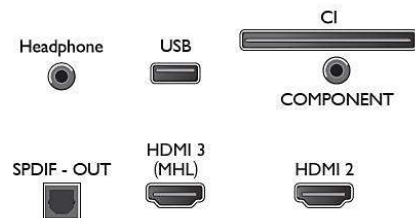

Son

- Puissance de sortie (RMS): 16 W
- Amélioration du son: Incredible Surround, Clear Sound, Smart Sound

Connectivité

- Nombre de connexions HDMI: 3
- Nombre d'entrées composantes (YPbPr): 1
- EasyLink (HDMI-CEC): Intercommunication de la télécommande, Contrôle audio du système, Mise en veille du système, Lecture 1 pression
- Nombre de ports USB: 1
- Nombre de prises CVBS: 1
- Autres connexions: Antenne IEC75, Connecteur satellite, CI+ (Common Interface Plus), Sortie audio numérique (optique), Entrée audio (VGA/DVI), Entrée PC VGA, Entrée audio PC (3,5 mm), Entrée audio G/D, Sortie casque

Accessoires

- Accessoires fournis: Télécommande, 2 piles AAA, Cordon d'alimentation, Câble mini-jack - YPbPr, Guide de démarrage rapide, Brochure légale et de sécurité, Support de table

Dimensions

- Largeur de l'appareil: 1 126 millimètre
- Hauteur de l'appareil: 655 millimètre
- Profondeur de l'appareil: 88 millimètre
- Poids du produit: 9,5 kg
- Largeur appareil (support inclus): 1126 millimètre
- Hauteur appareil (support inclus): 712 millimètre
- Profondeur appareil (support inclus): 233 millimètre
- Poids du produit (support compris): 9.8 kg
- Largeur de la boîte: 1240 millimètre
- Hauteur de la boîte: 756 millimètre
- Profondeur de la boîte: 178 millimètre
- Poids (emballage compris): 12,8 kg
- Compatible avec un montage mural: 200 x 200 mm

- Largeur du pied du téléviseur: 243 millimètre

Connexions

Side

Bottom

Date de publication
2024-02-29

Version: 11.5.1

EAN: 87 18863 01121 8

© 2024 Koninklijke Philips N.V.
Tous droits réservés.