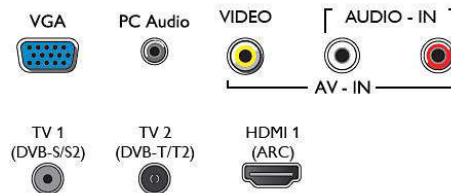

Son

- Puissance de sortie (RMS): 16 W
- Amélioration du son: Incredible Surround, Clear Sound, Smart Sound

Connectivité

- Nombre de connexions HDMI: 3
- Nombre d'entrées composantes (YPbPr): 1
- EasyLink (HDMI-CEC): Intercommunication de la télécommande, Contrôle audio du système, Mise en veille du système, Lecture 1 pression
- Nombre de ports USB: 1
- Nombre de prises CVBS: 1
- Autres connexions: Antenne IEC75, Connecteur satellite, CI+ (Common Interface Plus), Sortie audio numérique (optique), Entrée audio (VGA/DVI), Entrée PC VGA, Entrée audio PC (3,5 mm), Entrée audio G/D, Sortie casque

Accessoires

- Accessoires fournis: Télécommande, 2 piles AAA, Cordon d'alimentation, Câble mini-jack - YPbPr, Guide de démarrage rapide, Brochure légale et de sécurité, Support de table

Dimensions

- Largeur de l'appareil: 1 126 millimètre
- Hauteur de l'appareil: 655 millimètre
- Profondeur de l'appareil: 88 millimètre
- Poids du produit: 9,5 kg
- Largeur appareil (support inclus): 1126 millimètre
- Hauteur appareil (support inclus): 712 millimètre
- Profondeur appareil (support inclus): 233 millimètre
- Poids du produit (support compris): 9.8 kg
- Largeur de la boîte: 1240 millimètre
- Hauteur de la boîte: 756 millimètre
- Profondeur de la boîte: 178 millimètre
- Poids (emballage compris): 12,8 kg
- Compatible avec un montage mural: 200 x 200 mm

- Largeur du pied du téléviseur: 243 millimètre

Connexions

Side

Bottom

Date de publication
2024-02-29

Version: 11.5.1

EAN: 87 18863 01121 8

© 2024 Koninklijke Philips N.V.
Tous droits réservés.