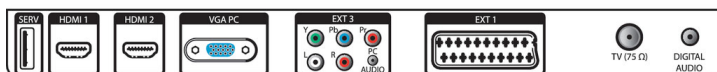

Tuner/ontvangst/transmissie

- Antenne-ingang: 75 ohm coaxiaal (IEC75)
- Televisiesysteem: PAL I, PAL B/G, PAL D/K, SECAM B/G, SECAM D/K, SECAM L/L'
- Videoweergave: NTSC, SECAM, PAL
- Digitale TV: DVB Terrestrial *
- Tunerbereik: Hyperband, S-kanaal, UHF, VHF

Connectiviteit

- Ext. 1 scart: Audio L/R, CVBS in/uit, RGB
- Ext. 2: S-Video in, CVBS in, Audio L/R in
- Ext. 3: YPbPr, Audio L/R in
- HDMI 1: HDMI v1.3
- HDMI 2: HDMI v1.3
- EasyLink (HDMI-CEC): Afspelen met één druk op de knop, Stand-by
- Andere aansluitingen: Hoofdtelefoonuitgang, PC-audio-ingang, PC-ingang VGA, S/PDIF-uitgang (coaxiaal), Common Interface

Vermogen

- Omgevingstemperatuur: 5 tot 35 °C
- Netstroom: 100 - 240 V, 50/60 Hz
- Energieverbruik: 120 W
- Stroomverbruik in stand-bystand: < 0,3 W

Afmetingen

- Afmetingen van set (B x H x D): 667 x 425 x 95 mm
- Afmetingen apparaat (met standaard) (B x H x D): 667 x 487 x 219 mm
- Gewicht (incl. verpakking): 13,0 kg
- Gewicht van het product: 8,5 kg
- Gewicht (incl. standaard): 9,9 kg
- Afmetingen van doos (B x H x D): 764 x 522 x 259 mm
- Compatibel met VESA-wandmontagesysteem: 200

x 100 mm

Accessoires

- Meegeleverde accessoires: Tafelstandaard, Netsnoer, Snelstartgids, Gebruiksaanwijzing, Garantiecertificaat, Afstandsbediening, Batterijen voor afstandsbediening

Publicatiedatum
2022-04-26

Versie: 4.0.11

12 NC: 8670 000 35183
EAN: 87 12581 37680 2

© 2022 Koninklijke Philips N.V.
Alle rechten voorbehouden.

Specificaties kunnen zonder voorafgaande kennisgeving worden gewijzigd. Handelsmerken zijn het eigendom van Koninklijke Philips N.V. en hun respectieve eigenaren.

www.philips.com