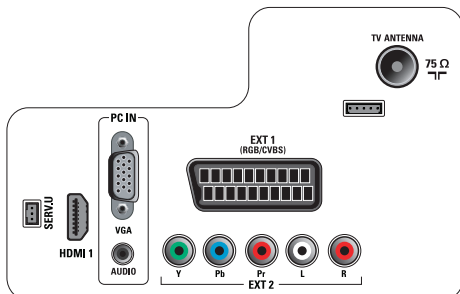

Derintuvas / imtuvas / siųstuvas

- Antenos įvestis: 75 ohm koaksialinė (IEC75)
- Televizoriaus sistema: PAL I, PAL B/G, SECAM B/G, SECAM L/L'
- Vaizdo atkūrimas: NTSC, SECAM, PAL
- Imtuvo diapazonas: „Hyperband“ diapazonas, S-kanalas, UHF, VHF

Prijungimo galimybė

- Ext 1 Scart: Garso K / D, RGB
- „Scart“ jungčių skaičius: 1
- Ext 2: YPbPr įvestis, Garso K / D įvestis
- HDMI 1: HDMI v1.3
- Priekinės / šoninės jungtys: CVBS įvestis, Garso K / D įvestis, Ausinių išvestis, USB 2.0
- „EasyLink“ HDMI-CEC: Paleidimas vienu

- paspaudimu, Sistemos budėjimas, „EasyLink“
- Kitos jungtys: Kompozitinė vaizdo išvestis (CVBS), PC VGA + Garso L/R

Maitinimas

- Aplinkos temperatūra: 5-40 °C
- Elektros energija: 220-240 V, 50 Hz
- Energijos sąnaudos (būdingos): 30 W
- Elektros energijos suvartojimas veikiant budėjimo režimu: 0,3W
- Metinis energijos suvartojimas: 43,8 kW h
- Sudėtyje yra švino: Taip*

Matmenys

- Rinkinio matmenys (W x H x D): 455 x 303 x 56 mm
- Rinkinio matmenys su laikikliu (W x H x D): 455 x 329 x 138 mm
- Gaminio svoris: 3,16 kg
- Gaminio svoris (su stovu): 3,32 kg
- Dėžutės matmenys (W x H x D): 585 x 409 x 130 mm
- Derinamas VESA sieninis stovas: 75 x 75 mm

Priedai

- Pridedami priedai: Stalinis stovas, Maitinimo laidas, Greitos pradžios vadovas, Vartotojo vadovas, Garantijos lapas, Nuotolinis valdymas, 2 x AAA baterijos, Programinės įrangos deklaracija

Rear connectors

Side