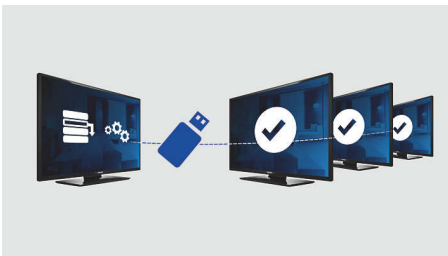

USB-клонування

Дозволяє легко копіювати налаштування усього програмування і програмування

каналів з одного телевізора на інші телевізори менше, ніж за хвилину. Ця функція забезпечує однотипність телевізорів та значно скорочує час встановлення та витрати.

Режим PrisonMode

Для контролю цей готельний телевізор має спеціальне налаштування PrisonMode. У цьому режимі підвищеної безпеки вимикаються певні налаштування, які не потрібні для місць утримання під вартою, такі як електронний довідник програм, субтитри та USB-роз'єми.