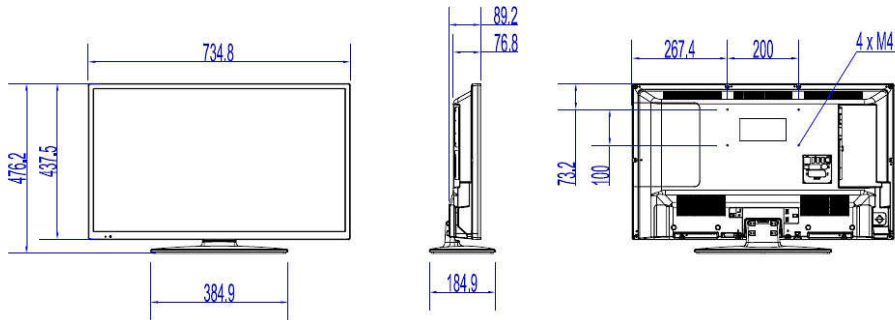

Специфікації

Зображення/дисплей

- Формат кадру: 16:9
- Розмір екрана по діагоналі (у дюймах): 32 дюймів
- Розмір екрана по діагоналі (у метрах): 80 см
- Дисплей: Світлодіодний HD-телевізор
- Роздільна здатність панелі: 1366 x 768р
- Яскравість: 300 кд/м²
- Коефіцієнт контрастності (типовий): 4000
- Кут перегляду: 178° (Г) / 178° (В)

Тюнер/Прийм/Передача

- Цифрові телевізори: DVБ-T2/T/C, HEVC FHD (до 1080р60)
- Аналоговий телевізор: PAL, SECAM

Характеристики

- Простота у користуванні: Стиль зображення, Стиль звуку
- Цифрові послуги: Субтитри, Телетекст, MHEG, Зараз і далі, ЕДП 8 д.
- Локальне керування: Джойстик

Готельні функції

- Режим готелю: Блокування керування джойстиком, Блокування меню, Блокування меню встановлення, Обмеження гучності (вкл. з НР)
- Режим в'язниці: режим високої безпеки, Блокування тексту/MHEG/USB/ЕДП/субтитрів
- Таймер: Таймер сну, Будильник
- Керування увімкненням: Канал/джерело, Стиль зображення, Гучність (вкл. з НР)
- Захист від крадіжок: Замок Kensington