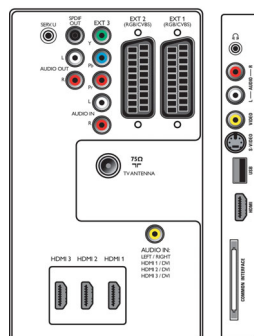

Anschlussmöglichkeiten

- Ext 1 Scart: Audio links/rechts, FBAS-Ein-/Ausgang, RGB
- Ext 2 Scart: Audio links/rechts, FBAS-Ein-/Ausgang, RGB
- Ext 3: YPbPr, Linker/rechter Audio-Eingang
- Ext 4: HDMI V1.3
- Ext 5: HDMI V1.3
- Ext 6: HDMI V1.3
- EasyLink (HDMI-CEC): System-Start, System Standby-Modus
- Vordere/seitliche Anschlüsse: HDMI V1.3, S-Video-Eingang, FBAS-Eingang, Linker/rechter Audio-Eingang, Kopfhörer-Ausgang, USB
- Weitere Anschlüsse: Analoger L/R Audio-Ausgang, PC-Audio-Eingang, SP-DIF-Ausgang (koaxial), Common Interface

Leistung

- Umgebungstemperatur: 5 °C bis 35 °C
- Netzstrom: 220-240 V, 50/60 Hz
- Stromverbrauch: 170 W
- Standby-Stromverbrauch: 0,15 W

Abmessungen

- Abmessungen Gerät (B x H x T): 940 x 585 x 99 mm
- Abmessungen Gerät inkl. Fuß (B x H x T): 940 x 657 x 262 mm
- Gewicht (inkl. Verpackung): 29 kg
- Produktgewicht: 17,5 kg
- Produktgewicht (+ Ständer): 22,5 kg
- Abmessungen Box (B x H x T): 1090 x 665 x 330 mm
- Gehäusefarbe: Schwarzes Gehäuse mit Dekofront in Hochglanzoptik
- VESA-kompatible Wandhalterung: 300 x 300 mm

Zubehör

- Mitgeliefertes Zubehör: Drehbarer Tischfuß, Netzkabel, Schnellstartanleitung, Benutzerhandbuch, Garantiezertifikat, Fernbedienung, Batterien für Fernbedienung

Stereo system				Transmission system						
2CS DK	NICAM DK	2CS BG	NICAM I	NICAM LL	PAL BG	PAL D/K	PAL I	SECAM BG	SECAM DK	SECAM LL
•	•	•	•	•	•	•	•	•	•	•

Ausstellungsdatum
2019-06-25

Version: 3.0.25

12 NC: 8670 000 36917
EAN: 87 12581 39434 9

© 2019 Koninklijke Philips N.V.
Alle Rechte vorbehalten.

Technische Daten können ohne vorherige Ankündigung geändert werden. Die Marken sind Eigentum von Koninklijke Philips N.V. oder der jeweiligen Firmen.

www.philips.com