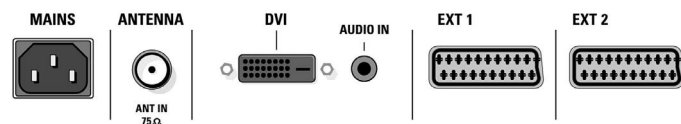

- zoom, Felirat és fejléc-szöveg váltás
- Távvezérlő: Amp, DVD, Többfunkciós, TV
- Távvezérlő típusa: RCFE05SPS00
- Teletext: Smart Text
- Kép a képen: Kép a rajzban, Két oldal szöveg

Hang

- Hangszínszabályzó: 5 sáv
- Kimeneti teljesítmény (RMS): 2 x 15 W
- Hangrendszer: Virtual Dolby Surround
- Hangzásjavítás: Dinamikus mélyhangkiemelés

Hangszórók

- Beépített hangszórók: 2

Csatlakoztathóság

- AV 3: DVI-I HDCP-vel, 3,5 mm-es mini jack audiobemenet
- Elülső / oldalsó csatlakozók: Audió L/R bemenet, CVBS be, Fejhallgató-kimenet, S-video be
- Ext 1 Scart: Audio B/J, CVBS be/ki, RGB
- Ext 2 Scart: Audio B/J, CVBS be/ki, S-video be

Tápellátás

- Hálózati tápellátás: AC 220 - 240 V +/- 10%
- Környezeti hőmérséklet: 5 °C-tól 40 °C-ig
- Energiafogyasztás: 195 W
- Fogyasztás készenléti üzemmódban: < 2 W

Tartozékok

- Mellékelt tartozékok: Asztali állvány, Hálózati tápkábel, Gyors üzembe helyezési útmutató, Regisztrációs kártya, Távvezérlő, RF antennakábel, Felhasználói kézikönyv, Garancialevél
- Opcionális tartozékok: Padlóállvány

Méret

- Készülék szélessége: 1240 mm
- Készülék magassága: 680 mm
- Készülék mélysége: 104 mm
- Termék tömege: 38 kg
- Tömeg, a csomagolással együtt: 47 kg
- Állvány szélessége: 820 mm
- Állvány magassága: 40 mm
- Állvány mélysége: 280 mm
- Fali tartóval kompatibilis: 800 x 400 mm

Rear connectors

Side connectors

Kiadás dátuma
2024-03-27

Verzió: 21.0.28

EAN: 87 10895 85283 8

© 2024 Koninklijke Philips N.V.
Minden jog fenntartva.

A műszaki adatok előzetes figyelmeztetés nélkül változhatnak. Minden védjegy a Koninklijke Philips N.V. céget, vagy az illető jogtulajdonost illeti

www.philips.com