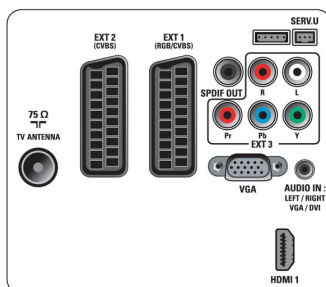

- Antenneindgang: 75 ohm koaksial (IEC75)
- TV-system: PAL I, PAL B/G, PAL D/K, SECAM B/G, SECAM D/K, SECAM L/L', DVB COFDM 2 K/8 K
- Videoafspilning: NTSC, SECAM, PAL
- Digital TV: DVB-T MPEG-4*
- Tunerbånd: Hyperbånd, S-kanaler, UHF, VHF

Tilslutningsmuligheder

- Ext 1 SCART: Lyd L/R, RGB
- Ext 2 SCART: Lyd L/R, CVBS-indgang
- Antal Scart: 2
- Ext 3: YPbPr, Audio L/R ind
- HDMI 1: HDMI v1.3
- Tilslutninger på forsiden/siden: HDMI v1.3, CVBS-indgang, Audio L/R ind, Hovedtelefonudgang, USB 2.0
- EasyLink (HDMI-CEC): Afspilning med et tryk, System-lydkontrol, System-standby, EasyLink, Systeminfo (menusprog)
- Andre tilslutninger: PC-lydindgang, PC-indgang, VGA, S/PDIF-udgang (koaksial), Common Interface
- Opsummering: 2x HDMI, 1x USB, 2x SCART

Strøm

- Omgivende temperatur: 5-35°C
- Lysnet: 220-240 V; 50 Hz

- Strømforbrug (typisk): 118,4 W
- Standby-strømforbrug: <0,3 W
- Årligt energiforbrug: 172,8 kWh-timer
- Blyholdig: Ja*
- Kviksvindhold: 56 mg

Mål

- Kompatibel vægmontering: justerbar 300 x 200 mm
- Mål på anlæg (B x H x D): 1018,5 x 635,7 x 83 mm
- Apparatets mål inklusive stander (B x H x D): 1018,5 x 683 x 236 mm
- Vægt inkl. emballage: 17,4 kg
- Vægt: 11,5 kg
- Produktvægt (+ holder): 12,8 kg
- Mål på kasse (B x H x D): 1220 x 746 x 158 mm

Tilbehør

- Medfølgende tilbehør: Bordstander, Netledning, Lynhåndbog, Brugervejledning, Garantibevis, Fjernbetjening, 2 x AAA batterier

Rear connectors

Side

Udgivelsesdato
2019-11-12

Version: 13.3.8

12 NC: 8670 000 58511
EAN: 87 12581 52118 9

© 2019 Koninklijke Philips N.V.
Alle rettigheder forbeholdes.

Specifikationerne kan ændres uden varsel. Varemærker tilhører Koninklijke Philips N.V. eller deres respektive ejere.

www.philips.com

* 8 dages EPG (elektronisk programguide) er ikke tilgængelig i alle lande

* DVB-T (Digital Video Broadcast-Terrestrial) er kun tilgængeligt i nogle lande

* Typisk strømforbrug i tændt tilstand målt i overensstemmelse med IEC62087 Ed 2.

* Energiforbrug i kWh pr. år, baseret på strømforbruget for et TV, der er tændt i 4 timer om dagen i 365 dage. Det faktiske energiforbrug vil afhænge af, hvordan TV'et anvendes.

* Dette fjernsyn indeholder kun bly i visse dele eller komponenter, hvor der ikke findes alternative teknologier, i overensstemmelse med de dispensationsbestemmelser, der findes under RoHS-direktivet.