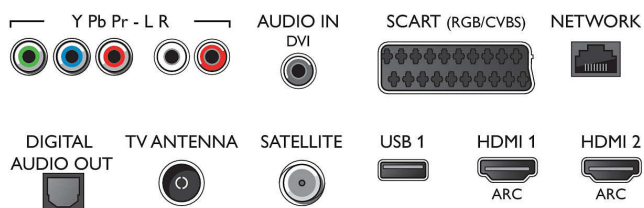

Műszaki adatok

Ambilight

- Ambilight szolgáltatások: A fal színéhez alkalmazkodó, Lounge üzemmód, Játék üzemmód, Ambilight+hue
- Ambilight változat: 2-oldalas

Kép/Kijelző

- Képfórmula: 16:9
- Átlós képernyőméret (hüvelyk): 40 hüvelyk
- Átlós képernyőméret (metrikus): 102 cm
- Kijelző: LED, Full HD
- Panel felbontása: 1920 x 1080p

- 3D: Aktív 3D, Játék teljes képernyőn 2 résztvevővel*, 2D - 3D átalakítás, Automatikus 3D felismerés
- Fényerő: 350 cd/m²
- Képfeldolgozó rendszer: Perfect Pixel HD
- Képjávitás: Perfect Natural Motion, 800 Hz-es Perfect Motion Rate, Micro Dimming Pro, Super Resolution

Támogatott képernyőfelbontás

- Számítógép bemenetek az összes HDMI-n: max.

FHD 1920×1080, 60 Hz-en, 60 Hz-en

- Videobemenetek az összes HDMI-n: max. FHD 1920×1080p, 24, 25, 30, 50, 60 Hz mellett

Hangolóegység/Vétel/Adás

- Digitális TV: DVB-T/C/S/S2
- Videolejátszás: NTSC, PAL, SECAM
- MPEG támogatás: MPEG2, MPEG4
- TV-műsorfüzet*: 8 napos elektronikus programfüzet
- Jelerősség kijelzése
- Teletext: 1000 oldalas Hypertext

Connections

Side

Rear