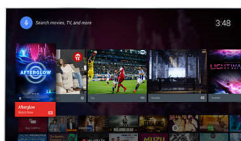

Dual Core + Android

Ezen a szupergyors, hihetetlenül intuitív és szórakoztató Androidos TV-n kedvére navigálhat, alkalmazásokat indíthat, és videókat játszhat le. Az Android robot felszabadítja a Dual Core processzor erejét, hogy Ön gyorsan és egyszerűen kezelhesse készülékét.