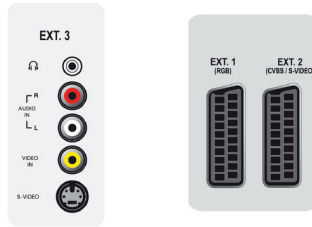

Tuner/Alım/İletim

- Anten Girişi: 75 ohm koaksiyel (IEC75)
- TV sistemi: PAL I, PAL B/G, PAL D/K, SECAM B/G, SECAM D/K, SECAM L/L', DVB COFDM 2K/8K
- Video Oynatma: NTSC, SECAM, PAL
- DVB: DVB Bölgesel *
- Tuner bantları: Hiperbant, S Kanalı, UHF, VHF
- Ayarlanmış Kanal Sayısı: 100
- Tuner Ekranı: PLL

Bağlanabilirlik

- Ext 1 Skart: Sol/Sağ Ses, CVBS girişi/çıkışı, RGB
- Ext 2 Skart: Sol/Sağ Ses, CVBS girişi/çıkışı, S-video girişi
- Ext 3: S-video girişi, CVBS girişi, Sol/Sağ Ses girişi
- Ext 4: YPbPr, Sol/Sağ Ses girişi
- Ext 5: HDMI
- Ext 6: HDMI
- Skart sayısı: 2
- Diğer bağlantılar: Kulaklık çıkışı, Ortak Arayüz

Güç

- Ortam sıcaklığı: 5 °C - 40 °C

- Şebeke elektrigi: 220 - 240V, 50/60 Hz
- Güç tüketimi: 175 W
- Bekleme durumunda güç tüketimi: < 1 W

Aksesuarlar

- Birlikte Verilen Aksesuarlar: Masa üstü standı, Güç kablosu, Hızlı başlangıç kılavuzu, Kullanım Kılavuzu, Kayıt kartı, Garanti belgesi, Uzaktan Kumanda, Uzaktan kumanda pilleri
- İsteğe bağlı aksesuarlar: Yer standı

Boyutlar

- Renkli kabin: Parlak Siyah
- Set boyutları (G x Y x D): 944 x 628 x 113 mm
- Stand dahil boyutları ayarla (G x Y x D): 944 x 690 x 286 mm
- Ürün ağırlığı: 21,6 kg
- Ürün ağırlığı (+stand): 29,6 kg
- Kutu boyutları (G x Y x D): 1014 x 733 x 330 mm
- Ambalajla birlikte Ağırlık: 35 kg
- VESA duvara monte edilmeye uygun: 600 x 400 mm

Stereo system					Transmission system					
2CS DK	NICAM DK	2CS BG	NICAM I	NICAM LL	PAL BG	PAL D/K	PAL I	SECAM BG	SECAM DK	SECAM LL
•	•	•	•	•	•	•	•	•	•	•

Yayın tarihi 2019-06-25

Sürüm: 1.0.9

12 NC: 8670 000 32376
EAN: 87 12581 35136 6

© 2019 Koninklijke Philips N.V.
Tüm hakları saklıdır.

Teknik özellikler üzerinde önceden haber vermeden değişiklik yapılabilir. Ticari markalar, Koninklijke Philips N.V. şirketi veya ilgili kuruluşlara aittir.

www.philips.com