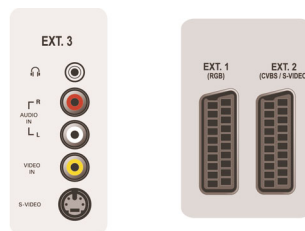

Tuner/ontvangst/transmissie

- Antenne-ingang: 75 ohm coaxiaal (IEC75)
- Televisiesysteem: PAL I, PAL B/G, PAL D/K, SECAM B/G, SECAM D/K, SECAM L/L'
- Videoweergave: NTSC, SECAM, PAL
- Tunerbereik: Hyperband, S-kanaal, UHF, VHF
- Aantal voorkeurzenders: 100
- Tunerweergave: PLL

Connectiviteit

- Ext. 1 scart: Audio L/R, CVBS in/uit, RGB
- Ext. 2 scart: Audio L/R, CVBS in/uit, S-Video in
- Ext. 3: S-Video in, CVBS in, Audio L/R in
- Ext. 4: YPbPr, Audio L/R in
- Ext. 5: HDMI
- Ext. 6: HDMI
- Aantal SCARTS: 2
- Andere aansluitingen: Hoofdtelefoonuitgang

Vermogen

- Omgevingstemperatuur: 5 tot 40 °C

- Netstroom: 220 - 240 V, 50/60 Hz
- Energieverbruik: 120 W
- Stroomverbruik in stand-bystand: < 1 W

Accessoires

- Meegeleverde accessoires: Tafelstandaard, Netsnoer, Snelstartgids, Gebruiksaanwijzing, Registratiekaart, Garantiecertificaat, Afstandsbediening, Batterijen voor afstandsbediening
- Optionele accessoires: Vloerstandaard

Afmetingen

- Afmetingen van set (B x H x D): 682 x 473 x 114 mm
- Afmetingen apparaat (met standaard) (B x H x D): 682 x 537 x 200 mm
- Gewicht van het product: 12 kg
- Gewicht (incl. standaard): 15 kg
- Afmetingen van doos (B x H x D): 836 x 212 g x 592 mm
- Gewicht (incl. verpakking): 18 kg

Stereo system					Transmission system					
2CS DK	NICAM DK	2CS BG	NICAM I	NICAM LL'	PAL BG	PAL D/K	PAL I	SECAM BG	SECAM DK	SECAM LL'
•	•	•	•	•	•	•	•	•	•	•

Publicatiedatum
2019-06-27

Versie: 4.0.10

12 NC: 8670 000 25487
EAN: 87 12581 30320 4

© 2019 Koninklijke Philips N.V.
Alle rechten voorbehouden.

Specificaties kunnen zonder voorafgaande kennisgeving worden gewijzigd. Handelsmerken zijn het eigendom van Koninklijke Philips N.V. en hun respectieve eigenaren.

www.philips.com