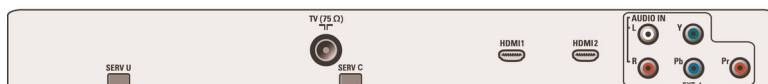

Tuner/ontvangst/transmissie

- Antenne-ingang: 75 ohm coaxiaal (IEC75)
- Televisiesysteem: PAL I, PAL B/G, PAL D/K, SECAM B/G, SECAM D/K, SECAM L/L'
- Videoweergave: NTSC, SECAM, PAL
- Tunerbereik: Hyperband, S-kanaal, UHF, VHF
- Aantal voorkeurzenders: 100
- Tunerweergave: PLL

Connectiviteit

- Ext. 1 scart: Audio L/R, CVBS in/uit, RGB
- Ext. 2 scart: Audio L/R, CVBS in/uit, S-Video in
- Ext. 3: S-Video in, CVBS in, Audio L/R in
- Ext. 4: YPbPr, Audio L/R in
- Ext. 5: HDMI
- Ext. 6: HDMI
- Aantal SCARTS: 2
- Andere aansluitingen: Hoofdtelefoonuitgang

Vermogen

- Omgevingstemperatuur: 5 tot 40 °C

- Netstroom: 220 - 240 V, 50/60 Hz
- Energieverbruik: 120 W
- Stroomverbruik in stand-bystand: < 1 W

Accessoires

- Meegeleverde accessoires: Tafelstandaard, Netsnoer, Snelstartgids, Gebruiksaanwijzing, Registratiekaart, Garantiecertificaat, Afstandsbediening, Batterijen voor afstandsbediening
- Optionele accessoires: Vloerstandaard

Afmetingen

- Afmetingen van set (B x H x D): 682 x 473 x 114 mm
- Afmetingen apparaat (met standaard) (B x H x D): 682 x 537 x 200 mm
- Gewicht van het product: 12 kg
- Gewicht (incl. standaard): 15 kg
- Afmetingen van doos (B x H x D): 836 x 212 g x 592 mm
- Gewicht (incl. verpakking): 18 kg

Stereo system					Transmission system					
2CS DK	NICAM DK	2CS BG	NICAM I	NICAM LL'	PAL BG	PAL D/K	PAL I	SECAM BG	SECAM DK	SECAM LL'
•	•	•	•	•	•	•	•	•	•	•

Publicatiedatum
2019-06-27

Versie: 4.0.10

12 NC: 8670 000 25487
EAN: 87 12581 30320 4

© 2019 Koninklijke Philips N.V.
Alle rechten voorbehouden.

Specificaties kunnen zonder voorafgaande kennisgeving worden gewijzigd. Handelsmerken zijn het eigendom van Koninklijke Philips N.V. en hun respectieve eigenaren.

www.philips.com