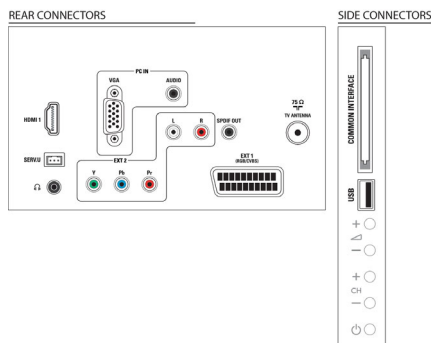

Bekvämlighet

- Elektronisk programguide: 8-dagars elektronisk programguide

- Enkel installation: Kanalinställningsguide, Inställningsguide
- Lättanvänd: Allt i ett-knappen Home
- Bildformatsjustering: 4:3, Autofyllning, Autozoom, Förstora film till 14:9, Förstora film till 16:9, Zooma underrubrik, Superzoom, Widescreen
- Text-TV: 1000-sidors Smart Text
- Uppgraderingsbar, inbyggd programvara: Programvara kan uppgraderas via USB

Mottagare/mottagning/sändning

- Digital-TV: DVB-C MPEG2*, DVB-C MPEG4*, DVB-T MPEG2*, DVB-T MPEG4*
- Videouppspelning: NTSC, PAL, Secam

Effekt

- Nätsström: AC 220–240 V, 50–60 Hz
- Omgivningstemperatur: 5 °C till 40 °C
- Energiklass: A
- EU-energimärkning, effekt: 42 W
- Årlig strömförbrukning: 61 kWh
- Strömförbrukning i standby-läge: < 0,3 W
- Strömsparfunktioner: Strömbrytare, 0 watt, Ekoläge, Meny för ekologiska inställningar, Ljussensor, Tyst bild (för radio)
- Förekomst av bly: Ja*

Mått

- Lådans mått (B x H x D): 965 x 590 x 159 mm
- Utrustningens mått (B x H x D): 771 x 495 x 49 mm
- Apparatstorlek med stativ (B x H x D): 771 x 539 x 179 mm
- Produktvikt: 8,45 kg
- Produktvikt (+stativ): 9 kg
- Kompatibelt väggfäste: justerbar 200 x 100 mm

Tillbehör

- Tillbehör som medföljer: Nätkabel, Fjärrkontroll, 2 x AAA-batterier, Bordsställning, Bruksanvisning, Snabbstartguide, Garantibevis

Publiceringsdatum
2019-06-22

Version: 4.2.8

12 NC: 8670 000 83681
EAN: 87 12581 62462 0

© 2019 Koninklijke Philips N.V.
Med ensamrätt.

Specifikationerna kan ändras utan föregående meddelande. Alla varumärken tillhör Koninklijke Philips N.V. eller sina respektive ägare.

www.philips.com

* TV:n har funktioner för DVB-mottagning av kostnadsfria sändningar. Specifika DVB-operatörer kanske inte kan tas emot. Du hittar en uppdaterad lista i avsnittet med vanliga frågor på Philips supportwebbplats. För en del operatörer gäller villkorsbunden åtkomst och prenumerationer kan vara nödvändiga. Kontakta din operatör om du vill ha mer information.

* 8-dagars EPG (elektronisk programguide), tjänsten är inte tillgänglig i alla länder

* Energiförbrukning i kWh per år, baserat på TV:ns strömförbrukning när den används 4 timmar per dag i 365 dagar. Den faktiska energiförbrukningen beror på hur TV:n används.

* Den här TV:n innehåller bly endast i vissa delar eller komponenter där det inte finns någon alternativ teknik, i enlighet med befintliga undantagsparagrafer i RoHS-direktivet.