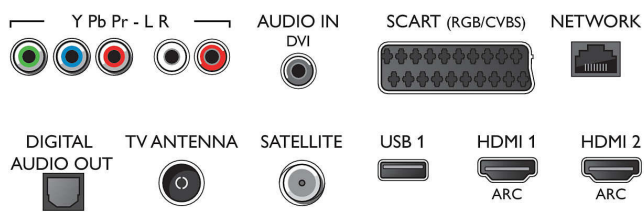

Specifikacije

Ambilight

- Ambilight značajke: Mogućnost prilagodbe boji zida, Način rada sa svjetlom za opuštanje, Način rada za igre, Ambilight+Hue
- Ambilight verzija: s 3 strane

Slika/Prikaz

- Omjer širine i visine: 16:9
- Veličina dijagonale zaslona (inč): 40 inča
- Dijagonala zaslona (u cm): 102 cm
- Zaslona: LED Full HD
- Rezolucija zaslona: 1920 x 1080 piksela

- 3D: Aktivni 3D, Igranje za dva igrača uz prikaz preko cijelog zaslona*, Konverzija 2D u 3D, Automatsko 3D prepoznavanje
- Svjetlina: 350 cd/m²
- Program za obradu slike: Perfect Pixel HD
- Napredne značajke slike: Perfect Natural Motion, 800 Hz Perfect Motion Rate, Micro Dimming Pro, Super Resolution

Podržana rezolucija zaslona

- Računalni ulazi na svim HDMI: do FHD 1920x1080

- pri 60 Hz, pri 60 Hz
- Video ulazi na svim HDMI: do FHD 1920x1080p, pri 24, 25, 30, 50, 60 Hz

Tjuner / Prijem / Prijenos

- Digitalni televizor: DVB-T/C/S/S2
- Reprodukcijska videozapisa: NTSC, PAL, SECAM
- Podrška za MPEG: MPEG2, MPEG4
- Vodič kroz programe*: Elektronički vodič kroz programe za 8 dana
- Indikator jačine signala
- Teletekst: Hipertekst od 1000 stranica

Connections

Side

Rear