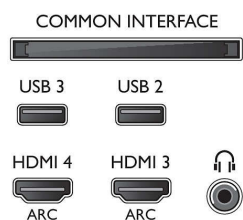

Specifikacije

Ambilight

- Ambilight značajke: Mogućnost prilagodbe boji zida, Način rada sa svjetlom za opuštanje, Način rada za igre, Ambilight+Hue
- Ambilight verzija: s 3 strane

Slika/Prikaz

- Omjer širine i visine: 16:9
- Veličina dijagonale zaslona (inč): 40 inča
- Dijagonala zaslona (u cm): 102 cm
- Zaslona: LED Full HD
- Rezolucija zaslona: 1920 x 1080 piksela

- 3D: Aktivni 3D, Igranje za dva igrača uz prikaz preko cijelog zaslona*, Konverzija 2D u 3D, Automatsko 3D prepoznavanje
- Svjetlina: 350 cd/m²
- Program za obradu slike: Perfect Pixel HD
- Napredne značajke slike: Perfect Natural Motion, 800 Hz Perfect Motion Rate, Micro Dimming Pro, Super Resolution

Podržana rezolucija zaslona

- Računalni ulazi na svim HDMI: do FHD 1920x1080

- pri 60 Hz, pri 60 Hz
- Video ulazi na svim HDMI: do FHD 1920x1080p, pri 24, 25, 30, 50, 60 Hz

Tjuner / Prijem / Prijenos

- Digitalni televizor: DVB-T/C/S/S2
- Reprodukcijska videozapisa: NTSC, PAL, SECAM
- Podrška za MPEG: MPEG2, MPEG4
- Vodič kroz programe*: Elektronički vodič kroz programe za 8 dana
- Indikator jačine signala
- Teletekst: Hipertekst od 1000 stranica

Connections

Side