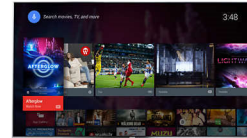

Dvojezgreni procesor + Android

Sustav Android na televizoru omogućava navigaciju, pokretanje aplikacija i reprodukciju videozapisa na izuzetno brz, intuitivan i zabavan način. Android oslobađa snagu našeg dvojezrenog procesora, omogućavajući brzo i lako izvršavanje zadataka.