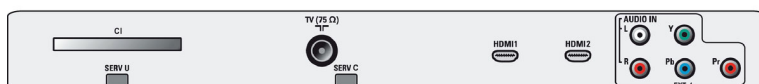

Συνδεσιμότητα

- Υποδοχή scart 1: Ήχος L/R, Είσοδος/έξοδος CVBS, RGB
- 2 εξωτερικά scart: Ήχος L/R, Είσοδος/έξοδος CVBS, Είσοδος S-Video
- 3 εξ.: Είσοδος S-Video, Είσοδος CVBS, Είσοδος ήχου L/R
- Ext 4: ΥPbPr, Είσοδος ήχου L/R
- Ext 5: HDMI

- Ext 6: HDMI
- Αριθμός σκαρτ: 2
- Άλλες συνδέσεις: Έξοδος ακουστικών, Κοινή διασύνδεση

Ρεύμα

- Θερμοκρασία περιβάλλοντος: 5 °C έως 40 °C
- Τροφοδοσία ρεύματος: 220 - 240V, 50/60Hz
- Κατανάλωση ρεύματος: 240 W
- Κατανάλωση ρεύματος κατά την αναμονή: < 1 W

Αξεσουάρ

- Συμπεριλαμβανόμενα αξεσουάρ: Βάση τραπεζιού, Καλώδιο ρεύματος, Οδηγός γρήγορης έναρξης, Εγχειρίδιο χρήσεως, Κάρτα εγγραφής, Πιστοποιητικό εγγύησης, Τηλεχειριστήριο, Μπαταρίες για τηλεχειριστήριο
- Προαιρετικά αξεσουάρ: Επιδαπέδια βάση

Διαστάσεις

- Έγχρωμο περίβλημα: High Gloss Black
- Διαστάσεις σετ (Π x Υ x Β): 1058 x 692 x 115,5 χιλ.
- Διαστάσεις συσκευής με βάση (Π x Υ x Β): 1058 x 748 x 286 χιλ.
- Βάρος προϊόντος: 27,9 κ.
- Βάρος προϊόντος (+βάση): 35,9 κ.
- Διαστάσεις κουτιού (Π x Υ x Β): 1138 x 794 x 316 χιλ.
- Βάρος με την συσκευασία: 40,0 κ.
- Με δυνατότητα ανάρτησης στον τοίχο VESA: 600 x 400 χιλ.

Stereo system				Transmission system						
2CS DK	NICAM DK	2CS BG	NICAM I	NICAM LL	PAL BG	PAL D/K	PAL I	SECAM BG	SECAM DK	SECAM LL
•	•	•	•	•	•	•	•	•	•	•

Ημερομηνία έκδοσης
2019-06-26

Έκδοση: 1.0.9

12 NC: 8670 000 32375
EAN: 87 12581 35135 9

© 2019 Koninklijke Philips N.V.
Με την επιφύλαξη παντός δικαιώματος.

Οι προδιαγραφές ενδέχεται να αλλάζουν χωρίς προειδοποίηση. Τα εμπορικά σήματα ανήκουν στην Koninklijke Philips N.V. ή στους αντίστοιχους ιδιοκτήτες.

www.philips.com