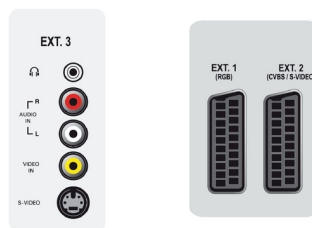

Συνδεσιμότητα

- Υποδοχή scart 1: Ήχος L/R, Είσοδος/έξοδος CVBS, RGB
- 2 εξωτερικά scart: Ήχος L/R, Είσοδος/έξοδος CVBS, Είσοδος S-Video
- 3 εξ.: Είσοδος S-Video, Είσοδος CVBS, Είσοδος ήχου L/R
- Ext 4: ΥPbPr, Είσοδος ήχου L/R
- Ext 5: HDMI

- Ext 6: HDMI
- Αριθμός σκαρτ: 2
- Άλλες συνδέσεις: Έξοδος ακουστικών, Κοινή διασύνδεση

Ρεύμα

- Θερμοκρασία περιβάλλοντος: 5 °C έως 40 °C
- Τροφοδοσία ρεύματος: 220 - 240V, 50/60Hz
- Κατανάλωση ρεύματος: 240 W
- Κατανάλωση ρεύματος κατά την αναμονή: < 1 W

Αξεσουάρ

- Συμπεριλαμβανόμενα αξεσουάρ: Βάση τραπεζιού, Καλώδιο ρεύματος, Οδηγός γρήγορης έναρξης, Εγχειρίδιο χρήσεως, Κάρτα εγγραφής, Πιστοποιητικό εγγύησης, Τηλεχειριστήριο, Μπαταρίες για τηλεχειριστήριο
- Προαιρετικά αξεσουάρ: Επιδαπέδια βάση

Διαστάσεις

- Έγχρωμο περίβλημα: High Gloss Black
- Διαστάσεις σετ (Π x Υ x Β): 1058 x 692 x 115,5 χιλ.
- Διαστάσεις συσκευής με βάση (Π x Υ x Β): 1058 x 748 x 286 χιλ.
- Βάρος προϊόντος: 27,9 κ.
- Βάρος προϊόντος (+βάση): 35,9 κ.
- Διαστάσεις κουτιού (Π x Υ x Β): 1138 x 794 x 316 χιλ.
- Βάρος με την συσκευασία: 40,0 κ.
- Με δυνατότητα ανάρτησης στον τοίχο VESA: 600 x 400 χιλ.

Stereo system				Transmission system						
2CS DK	NICAM DK	2CS BG	NICAM I	NICAM LL	PAL BG	PAL D/K	PAL I	SECAM BG	SECAM DK	SECAM LL
•	•	•	•	•	•	•	•	•	•	•

Ημερομηνία έκδοσης
2019-06-26

Έκδοση: 1.0.9

12 NC: 8670 000 32375
EAN: 87 12581 35135 9

© 2019 Koninklijke Philips N.V.
Με την επιφύλαξη παντός δικαιώματος.

Οι προδιαγραφές ενδέχεται να αλλάζουν χωρίς προειδοποίηση. Τα εμπορικά σήματα ανήκουν στην Koninklijke Philips N.V. ή στους αντίστοιχους ιδιοκτήτες.

www.philips.com