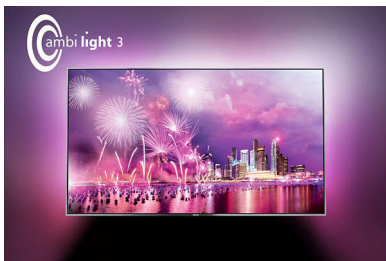

Εξαιρετικά λεπτή τηλεόραση UHD 4K με Android™
139 εκ. (55") Τηλεόραση 4K Ultra HD LED, Τετραπύρνος, 16GB, επεκτάσιμος, Διπλός δέκτης DVB-T/
T2/C/S/S2

55PUS7170/12

Χαρακτηριστικά

Λεπτή βάση

Η νέα, πρωτοποριακή βάση δημιουργεί την ψευδαίσθηση ότι τα μεταλλικά πόδια στις δύο πλευρές ανυψώνουν την τηλεόραση από το τραπέζι. Έτσι, δίνει την εντύπωση ότι είναι εξαιρετικά ελαφριά και αποπνέει έναν αέρα μινιμαλιστικής κομψότητας.

Αυθεντικά υλικά

Το σπίτι σας αντιπροσωπεύει το στυλ σας. Οι σχεδιαστές μας επέλεξαν διακριτικά, κομψά χρώματα και φινιρίσματα υψηλής ποιότητας όπως το γυαλιστερό χρώμιο, για να δημιουργήσουν μια τηλεόραση που ταιριάζει απόλυτα με το χώρο σας.

Ambilight 3 πλευρών

Το σπίτι σας είναι το καταφύγιό σας. Γιατί να μην επιλέξετε και μια τηλεόραση που αποπνέει την ίδια ζεστασιά; Η μοναδική τεχνολογία Ambilight της Philips κάνει την οθόνη να φαίνεται πιο πλατιά και σας προσφέρει μια καθηλωτική οπτική εμπειρία, καθώς εκπέμπει μια λάμψη φωτός που απλώνεται όμορφα από τις τρεις πλευρές της οθόνης προς τον τοίχο. Εικόνες γεμάτες χρώμα, ζωντάνια και συναίσθημα ξεπηδούν από την οθόνη στο σαλόνι σας, για να σας προσφέρουν μια εμπειρία προβολής πέρα από τα συνηθισμένα.

4K Ultra HD

Η τηλεόραση Ultra HD έχει 4 φορές καλύτερη ανάλυση από μια συμβατική τηλεόραση Full HD. Με πάνω από 8 εκατομμύρια pixel και τη μοναδική μας

τεχνολογία αναβάθμισης Ultra Resolution, προσφέρει καλύτερη εικόνα ανεξάρτητα από το αρχικό περιεχόμενο. Απολαύστε βελτιωμένη ευκρίνεια, μεγαλύτερη αίσθηση βάθους, κορυφαία αντίθεση, ομαλή φυσική κίνηση και άψογες λεπτομέρειες.