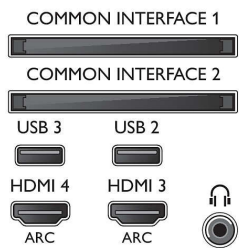

Εξαιρετικά λεπτή τηλεόραση UHD 4K με Android™
139 εκ. (55") Τηλεόραση 4K Ultra HD LED, Τετραπύρνος, 16GB, επεκτάσιμος, Διπλός δέκτης DVB-T/
T2/C/S/S2

55PUS7170/12

Προδιαγραφές

Ambilight

- Χαρακτηριστικά Ambilight: Ambilight+hue, Λειτουργία παιχνιδιού, Ενσωματωμένο Ambilight+Hue, Ανάλογα με το χρώμα του τοίχου, Προσαρμογή ανάλογα με την απόσταση του τοίχου, Λειτουργία Lounge, Ambilight για 3D
- Έκδοση Ambilight: 3 πλευρών

Εικόνα/Οθόνη

- Αναλογία Εικόνας: 16:9

- Μήκος διαγωνίου οθόνης (ίντσες): 55 ίντσες
- Μήκος διαγωνίου οθόνης (μετρικό): 139 εκ.
- Οθόνη: 4K Ultra HD LED
- 3D: Passive 3D, Παιχνίδι 2 παικτών σε πλήρη οθόνη*, Μετατροπή 2D σε 3D, Αυτόματη ανίχνευση 3D
- Ανάλυση οθόνης: 3840 x 2160
- Φωτεινότητα: 400 cd/m²
- Picture Engine: Pixel Precise Ultra HD
- Βελτίωση εικόνας: Τεχνολογία Natural Motion,

Τεχνολογία Perfect Motion Rate 800 Hz, Micro Dimming Pro, Ultra Resolution

Υποστηριζόμενη ανάλυση οθόνης

- Είσοδοι υπολογιστή σε όλες τις θύρες HDMI: στα 60Hz, έως και 4K Ultra HD 3840x2160
- Είσοδοι βίντεο σε όλες τις θύρες HDMI: στα 24, 25, 30, 50, 60 Hz, έως και 4K Ultra HD 3840x2160p

Connections

Side