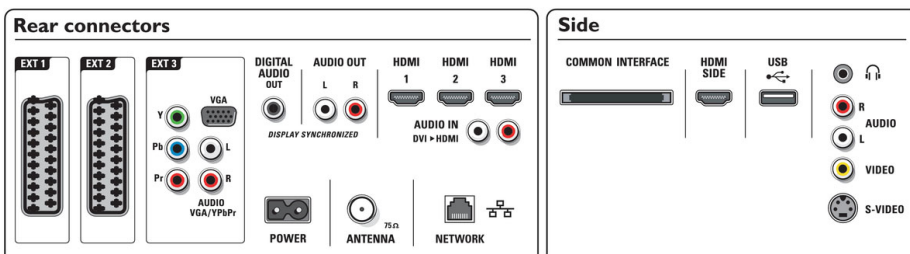

Csatlakoztathatóság

- Ext 1 Scart: Audio B/J, CVBS be, RGB
- Ext 2 Scart: Audio B/J, CVBS be, RGB
- Ext 3: YPbPr, Audio B/J bemenet, VGA PC-bemenet
- Ext 4: HDMI 1.3
- Ext 5: HDMI 1.3
- Ext 6: HDMI 1.3
- EasyLink (HDMI-CEC): Lejátszás egy gombnyomásra, A rendszer hangjának vezérlése, Készenlét
- Elülső/oldalsó csatlakozók: HDMI 1.3, S-video be, CVBS be, Audio B/J bemenet, Fejhallgató kimenet, USB
- PC hálózati kapcsolat: DLNA 1.0 tanúsítvánnyal rendelkezik
- Egyéb csatlakozások: Analóg bal/jobbi audiokimenet, S/PDIF kimenet (koaxiális), Általános interfész

Kapcsoló

- Környezeti hőmérséklet: 5 °C-tól 35 °C-ig
- Tápellátás: AC 220 - 240 V +/- 10%
- Áramfogyasztás: 206 W
- Áramellátás (Energiatakarékos üzemmód): 150 W
- Készenléti fogyasztás: 0,15 W

Méretetek

- Egység méretei (Sz x Ma x Mé): 1054 x 658 x 100 mm
- A készülék méretei állvánnyal (Ma x Mé): 731 x 265 mm
- Állvány szélessége: 590 mm
- Tömeg csomagolással együtt: 39 kg
- Termék tömege: 22,7 kg
- Termék tömege (+állvány): 27,2 kg
- Doboz méretei (Sz x Ma x Mé): 1163 x 813 x 320 mm
- Színes készülékház: Fekete üveg dekorfront, fekete hátsó burkolat
- A VESA szabvánnyal kompatibilis: 300 x 300 mm

Tartozékok

- Mellékelt tartozékok: RF antennakábel, Hálózati kábel, Gyors üzembe helyezési útmutató, Felhasználói kézikönyv, Garancialevél, Távvezérlő, Elemek a távvezérlőhöz

Kiadás dátuma
2019-11-12

Verzió: 4.0.9

12 NC: 8670 000 35027
EAN: 87 12581 37504 1

© 2019 Koninklijke Philips N.V.
Minden jog fenntartva.

A műszaki adatok előzetes figyelmeztetés nélkül változhatnak. Minden védjegy a Koninklijke Philips N.V. céget, vagy az illető jogtulajdonost illeti

www.philips.com