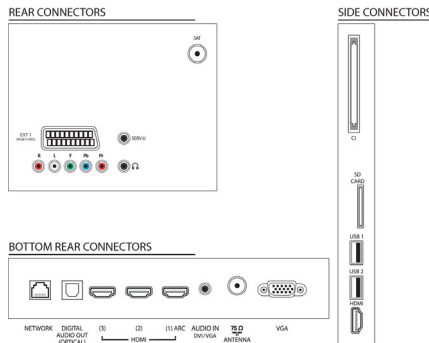

Tuner/Alım/İletim

- Dijital TV: DVB-C MPEG2*, DVB-C MPEG4*, DVB-S2 MPEG4 HD, DVB-T MPEG2*, DVB-T MPEG4*, DVB-S HD+ desteği (Astra)
- Video Oynatma: NTSC, PAL, SECAM
- LNB: 1 - 4 arası LNB desteği

Güç

- Şebeke elektrliği: 220 - 240V, 50/60 Hz
- Ortam sıcaklığı: 5 °C - 40 °C
- Enerji Etiket Sınıfı: A+

- AB Enerji Etiketine uygun güç: 62 W
- Yıllık enerji tüketimi: 91 kWh s
- Bekleme modunda güç tüketimi: < 0,15 W
- Güç Tasarrufu Özellikleri: 0 Watt Güç kesme düğmesi, Otomatik kapama zamanlayıcı, Ekonomik mod, Ekonomik ayarlar menüsü, Işık sensörü, Görüntü dondurma (radyo için)
- Kurşun mevcudiyeti: Evet*
- Kapalı modu güç tüketimi: < 0,01 W
- Bekleme durumunda yıllık güç tüketimi: 1,1* kWh s

Boyutlar

- Kutu boyutları (G x Y x D): 1192 x 780 x 158 mm
- Set boyutları (G x Y x D): 1102 x 647 x 38,5 mm
- Stand dahil boyutları ayarla (G x Y x D): 1102 x 715 x 254 mm
- Ürün ağırlığı: 18,6 kg
- Ürün ağırlığı (+stand): 21,4 kg
- Duvar montajına uygun: 400 x 400 mm

Aksesuarlar

- Birlikte verilen aksesuarlar: Güç kablosu, Uzaktan Kumanda, 2 x AAA Pil, Dönebilen masaüstü standı, Hızlı başlangıç kılavuzu, Yasal bilgiler ve güvenlik broşürü, Garanti Belgesi
- İsteğe bağlı aksesuarlar: Kablosuz USB adaptörü (PTA01)

Yayın tarihi 2019-06-26

Sürüm: 9.1.8

12 NC: 8670 000 76038
EAN: 87 12581 60277 2

© 2019 Koninklijke Philips N.V.
Tüm hakları saklıdır.

Teknik özellikler üzerinde önceden haber vermeden değişiklik yapılabilir. Ticari markalar, Koninklijke Philips N.V. şirketi veya ilgili kuruluşlara aittir.

www.philips.com

* Net TV: Ülkenizde bulunan servisleri için www.philips.com/smarttv adresini ziyaret edin.

* Bu TV, 'Ücretsiz' yayınlar için DVB alımını destekler. Bazı DVB operatörleri desteklenmeyebilir. Güncel liste Philips destek web sitesinin SSS bölümünde bulunabilir. Bazı operatörler için Koşullu Erişim veya abonelik gerekmektedir. Daha fazla bilgi için operatörünüze başvurun.

* Entegre dijital TV tuneri kullanılarak enerjiden tasarruf edilebilir

* 8 günlük EPG servisi, her ülke için geçerli değildir

* USB'den durdurma ve kayıt için en az 32GB'lık boş bir USB Sabit Disk gerekir, ancak tavsiye edilen 250GB'dir (ürünle birlikte verilmez). Bu fonksiyon, analog yayında ve harici girişlerde kullanılamaz; sadece DVB-T C ve S kanallarında kullanılabilir.

* USB kaydı sadece TV IP tabanlı Elektronik Program Kılavuzu kapsamındaki dijital kanallarda yapılabilir (ülke ve kanal sınırlamaları olabilir); kayıtlar yayın kopya koruması (CI+) ile sınırlanabilir. İnternet bağlantısı gerekir.

* 365 gün boyunca günde 4 saat çalışan bir televizyonun güç tüketimine dayanan, yıl başına kWh enerji tüketimi. Gerçek enerji tüketimi televizyonun nasıl kullanıldığına göre değişir.

* ZERO güç kapatma düğmesi kullanılarak bekleme durumundaki enerji tüketimi 0'a indirilebilir

* USB klavye ve fare yazılımı güncellemesiyle desteklenir