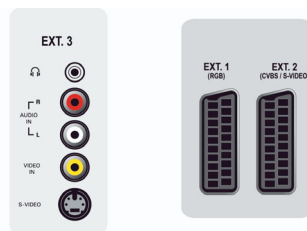

Conectividad

- Euroconector externo 1: L/R de audio, Entrada/salida de CVBS, RGB
- Euroconector externo 2: L/R de audio, Entrada/salida de CVBS, Entrada de S-vídeo
- Número de euroconectores: 2
- Ext 3: Entrada de S-vídeo, Entrada de CVBS,

- Entrada I/D de audio
- Ext 4: YPbPr, Entrada I/D de audio
- Ext 5: HDMI
- Ext 6: HDMI
- Otras conexiones: Salida de auriculares

Alimentación

- Temperatura ambiente: 5 °C a 40 °C
- Red eléctrica: 220 - 240 V, 50/60 Hz
- Consumo de energía: 240 W
- Consumo en modo de espera: < 1 W

Accesorios

- Accesorios incluidos: Soporte para la mesa, Cable de alimentación, Guía de configuración rápida, Manual de usuario, Tarjeta de registro, Certificado de garantía, Mando a distancia, Pilas para mando a distancia
- Accesorios opcionales: Soporte para el suelo

Dimensiones

- Color de la carcasa: Bicolor: plata y negro brillante
- Dimensiones del equipo (An. x Al x Pr.): 1046 x 686 x 116 mm
- Dimensiones del equipo con soporte (An. x Al x Pr.): 1046 x 749 x 265 mm
- Peso del producto: 25 kg
- Peso del producto (+ soporte): 33 kg
- Dimensiones de la caja (An. x Al x Pr.): 1152 x 788 x 313 mm
- Peso incluido embalaje: 38,5 kg

Stereo system					Transmission system					
2CS DK	NICAM DK	2CS BG	NICAM I	NICAM LL	PAL BG	PAL D/K	PAL I	SECAM BG	SECAM DK	SECAM LL
•	•	•	•	•	•	•	•	•	•	•

Fecha de emisión
2009-03-30

Versión: 5.0.11

12 NC: 8670 000 25492
EAN: 87 12581 30324 2

© 2009 Koninklijke Philips Electronics N.V.
Todos los derechos reservados.

Las especificaciones están sujetas a cambios sin previo aviso. Las marcas registradas son propiedad de Koninklijke Philips Electronics N.V. o de sus propietarios respectivos.

www.philips.com