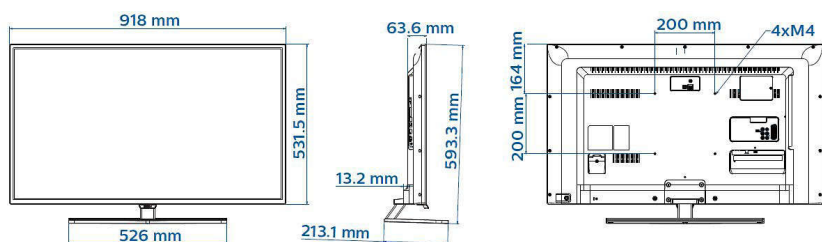

- Digitális TV: DVB-T/T2/C, HEVC FHD (akár 1080p60)
- Videolejátszás: NTSC, PAL
- Analóg TV: PAL
- IP lejátszás: Multicast, Unicast

Android TV

- OS: Android™ 5.1 (Lollipop)
- Memóriaméret (flash): 8 GB-os

Jellemzők

- Egyszerű használat: Képstílus, Hangstílus
- Digitális szolgáltatások: 8d elektronikus műsorfüzet (EPG), Now&Next, MHEG, Teletext, HbbTV, Feliratok
- Helyi vezérlés: Botkormány

Vendéglátási funkciók

- Hotel üzemmód: Joystick-vezérlés zár, Menüzár, Csatornabeállító menüzár, Hangerő-korlátozás
- Fegyintézeti mód: Fokozott biztonság üzemmód, TXT/MHEG/USB/EPG/Feliratzár
- Időzítő: Elalváskapcsoló, Ébresztőóra, Ébresztés csatorna, Ébresztőhangok

- Bekapcsolás szabályzó: Csatorna, Szolgáltatás, Képfórmátum, Hangerő, Képstílus
- Lopásgátló: Akkumulátoros lopásgátló védelem, Kensington zár
- Teljesítmény-szabályozás: Automatikus BE, Zöld/gyorsindítás, WoLAN, WoWLAN
- Alkalmazások: AppControl, Felhő alapú alkalmazások, Android alkalmazások, Philips TV Remote alkalmazás
- Az ön márkája: SmartInfo, Üdvözlő logó, Testre szabható kezelőfelület (HTML), IPTV-rendszer, Egyéni alkalmazások, A hely neve (földrajzi azonosító)
- Óra: Óra készenléti üzemmódban, Sötétben fluoreszkáló RC gomb, Képernyőn megjelenő óra, Opcionális külső óra
- SmartInfo: HTML5 böngésző, Interaktív sablonok
- Másolás és firmware frissítés: Instant Initial Cloning