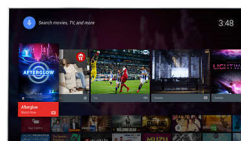

Dual Core + Android

Având Android pe televizor, vei naviga, vei lansa aplicații și vei juca în mod super rapid, super intuitiv și super distractiv. Robotul Android eliberează puterea procesorului Dual

Core pentru a-ți termina sarcinile cu viteză și ușurință.

Android

Disponând de Android pe Smart TV, vei avea parte de un procesor rapid și de o interfață simplă de utilizat. Aceasta este rampa ta de lansare spre conținut infinit: de la Google Play™, la Netflix, la un browser de internet... și multe altele. Meniul este simplu de navigat, cu legături directe la preferințele tale.

Spotify Connect

Toată muzica ta preferată este stocată pe telefon—însă nu ai prefera să o ascuți la boxe TV mai puternice? Cu Spotify Connect, poți reda cu ușurință conținut Spotify pe televizor, utilizând aplicația Spotify de pe telefon ca și telecomandă. Doar apasă butonul de redare și muzica va trece la boxe televizorului tău. Fără cabluri, fără bătaie de cap... doar așează-te comod și relaxează-te.