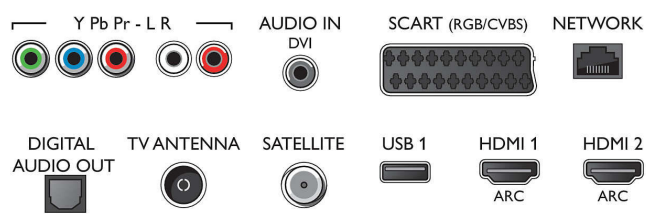

Tuner/Recepție/Transmisie

- TV digital: DVB-T/C/S/S2
- Redare video: NTSC, PAL, SECAM
- Acceptă MPEG: MPEG2, MPEG4
- Ghid de programe TV*: Ghid electronic de programe (8 zile)
- Indicator putere semnal
- Teletext: Hipertext - 1000 pagini

Connections

Side

Rear

Specificații

Android TV

- OS: Android™ 5.1 (Lollipop)
- Aplicații preinstalate: Filme Google Play*, Muzică Google Play*, Căutare Google, Căutare vocală, YouTube, Netflix*
- Dimensiune memorie (Flash): 8 GB, extensibil prin stocare USB

Sunet

- Putere de ieșire (RMS): 20W
- Îmbunătățirea sunetului: Incredible Surround, Sunet clar, Egalizator automat pentru volum, Smart Sound, Surround triplu

Conectivitate

- Număr de conexiuni HDMI: 4

- Caracteristici HDMI: Audio Return Channel
- EasyLink (HDMI-CEC): Pass-through telecomandă, Control sistem audio, Sistem în standby, Redare la o singură atingere
- Număr de mufe SCART (RGB/CVBS): 1
- Număr de USB-uri: 3
- Conexiune wireless: Bandă dublă, Wi-Fi Direct, Wi-Fi 802.11n 2x2 integrat
- Alte conexiuni: Antenă IEC75, Interfață comună Plus (CI+), Ethernet-LAN RJ-45, Leșire audio digitală (optică), Intrare audio S/D, Intrare audio (DVI), Leșire căști, Conector pentru servicii, Conector prin satelit