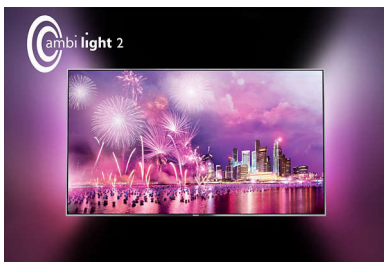

Repere

Stand central în unghiuri

Am ales un finisaj argintiu foarte lucios ca bază pentru standul nostru central în unghiuri iar apoi l-am asociat cu un gât înclinat ultra-subțire pentru a crea un design TV care se potrivește armonios cu orice interior modern.

Design modern

Proiectat cu un aspect contemporan pentru a se potrivi decorului tău. Pentru că televizorul tău trebuie să fie la fel de frumos și oprit și pornit.

Ambilight pe 2 laturi

Ai creat un cămin care este mai mult decât o casă, de ce n-ai alege un televizor care să fie cald și îmbietor? Tehnologia unică Ambilight de la Philips face ecranul mult mai larg - și experiența de vizionare mult mai captivantă - proiectând un halo de lumină din cele trei laturi ale ecranului televizorului pe perețele care-l înconjoară. Culoarea, imaginile vibrante și emoțiile depășesc ecranul și aduc în sufrageria ta o experiență de vizionare extraordinară.