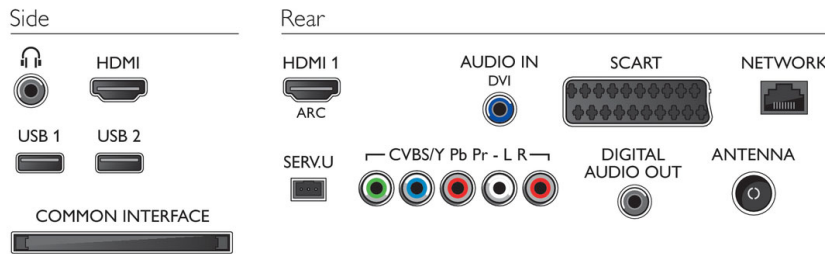

Multimedya Uygulamaları

- Video Oynatma Formatları: Kapsamlar: AVI, MKV, H264/MPEG-4 AVC, MPEG-1, MPEG-2, MPEG-4, WMV9/VC1
- Müzik Çalma Formatları: AAC, MP3, WMA (v2 - v9.2 arası)
- Fotoğraf Görüntüleme Formatları: JPEG

Desteklenen Ekran Çözünürlüğü

- Bilgisayar girişleri: 60 Hz'de 1920x1080 değerine kadar
- Video girişleri: 24, 25, 30, 50, 60 Hz, 1920x1080p değerine kadar

Tuner/Alım/İletim

- Dijital TV: DVB-T/C
- MPEG Desteği: MPEG2, MPEG4
- Video Oynatma: NTSC, PAL, SECAM

Güç

- Şebeke elektriği: AC 220 - 240 V 50/60 Hz
- Ortam sıcaklığı: 5 °C - 35 °C
- Enerji Etiketleri Sınıfı: A+
- AB Enerji Etiketine uygun güç: 58 W
- Yıllık enerji tüketimi: 85 kWh
- Bekleme modunda güç tüketimi: < 0,3 W
- Güç Tasarrufu Özellikleri: Otomatik kapama zamanlayıcı, Ekonomik mod, Görüntü dondurma (radyo için)
- Kapalı modu güç tüketimi: < 0,3 W

Boyutlar

- Kutu boyutları (G x Y x D): 1160 x 725 x 150 mm
- Set boyutları (G x Y x D): 1060 x 632,4 x 65,2 mm
- Stand dahil boyutları ayarla (G x Y x D): 1060 x 685,4 x 289 mm
- Ürün ağırlığı: 13,1 kg
- Ürün ağırlığı (+stand): 15,3 kg
- Ambalajla birlikte Ağırlık: 18,5 kg
- Duvar montajına uygun: 200 x 200 mm

Yayın tarihi 2019-06-22

Sürüm: 4.0.5

12 NC: 8670 000 97995
EAN: 87 12581 66883 9

© 2019 Koninklijke Philips N.V.
Tüm hakları saklıdır.

Teknik özellikler üzerinde önceden haber vermeden değişiklik yapılabilir. Ticari markalar, Koninklijke Philips N.V. şirketi veya ilgili kuruluşlara aittir.

www.philips.com

Aksesuarlar

- Birlikte verilen aksesuarlar: Uzaktan Kumanda, 2 x AAA Pil, Güç kablosu, Hızlı başlangıç kılavuzu, Yasal bilgiler ve güvenlik broşürü, Garanti Belgesi
- İsteğe bağlı aksesuarlar: Philips TV kamerası PTA317, Kablosuz Adaptörü PTA128

* MyRemote uygulaması ve ilgili işlevler TV modeli ve ülkenin yanı sıra akıllı aygıtın modeli ve işletim Sistemine göre farklılık gösterir. Daha fazla bilgi için lütfen şu adresi ziyaret edin: www.philips.com/TV.

* Uyumluluk Android 4.2 veya daha yeni sürüm wifi miracast sertifikasına bağlıdır. Daha fazla bilgi için lütfen cihazınızın belgelerine başvurun.

* Smart TV uygulamasının ülkenizde sunduğu hizmetleri öğrenmek için, www.philips.com/TV adresini ziyaret edin

* USB kayıt özelliği sadece dijital kanallarda kullanılabilir, kayıtlar yayın kopya koruması (CI+) tarafından sınırlanabilir. Ülke ve kanal kısıtlamaları uygulanabilir.

* Philips TV kamerası (PTA317) ayrı olarak satılır.

* Bu TV, 'Ücretsiz' yayınlar için DVB alımını destekler. Bazı DVB operatörleri desteklenmeyebilir. Güncel liste Philips destek web sitesinin SSS bölümünde bulunabilir. Bazı operatörler için Koşullu Erişim veya abonelik gerekmektedir. Daha fazla bilgi için operatörünüze başvurun.

* HbbTV, Multiroom istemci ve sunucu, Netflix ve myRemote uygulaması için yazılım yükseltmesi gerekir.

* 365 gün boyunca günde 4 saat çalışan bir televizyonun güç tüketimine dayanan, yıl başına kWh enerji tüketimi. Gerçek enerji tüketimi televizyonun nasıl kullanıldığına göre değişir.

* EPG ve gerçek görünürlük (8 güne kadar) ülkeye ve operatöre bağlıdır.