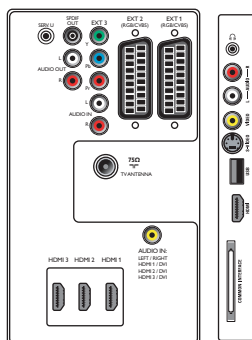

- Tunerbånd: Hyperbånd, S-kanaler, UHF, VHF
- Tunerskærm: PLL

Tilslutningsmuligheder

- Ext 1 SCART: Lyd L/R, CVBS-indgang/udgang, RGB
- Ext 2 SCART: Lyd L/R, CVBS-indgang/udgang, RGB
- Ext 3: YPbPr, Audio L/R ind
- Ext 4: HDMI v1.3
- Ext 5: HDMI v1.3
- Ext 6: HDMI v1.3
- EasyLink (HDMI-CEC): Afspilning med et tryk, System-standby
- Tilslutninger på forsiden/siden: HDMI v1.3, S-Video indgang, CVBS-indgang, Audio L/R ind, Hovedtelefonudgang, USB
- Andre tilslutninger: Analog audio L/R ud, PC-lydindgang, S/PDIF-udgang (koaksial), Common Interface

Strøm

- Omgivende temperatur: 5-35 °C
- Lysnet: 220 - 240V, 50/60 Hz
- Strømforbrug: 140 W
- Standby-strømforbrug: 0,15 W

Dimensioner

- Mål på anlæg (B × H × D): 819 × 518 × 123 mm
- Apparatets mål inklusive stander (B × H × D): 819 × 579 × 220 mm
- Vægt inkl. emballage: 21 kg
- Produktvægt: 14 kg
- Produktvægt (+ holder): 17 kg
- Mål på kasse (B × H × D): 918 × 629 × 282 mm
- Kabinetfarve: Sort deco-front og hvidt bagdæksel
- Kompatibel med VESA-vægbeslag: 200 × 300 mm

Tilbehør

- Medfølgende tilbehør: Borddrejefod, Netledning, Lynhåndbog, Brugervejledning, Garanticertifikat, Fjernbetjening, Batterier til fjernbetjening

Stereo system					Transmission system					
2CS DK	NICAM DK	2CS BG	NICAM I	NICAM LL	PAL BG	PAL D/K	PAL I	SECAM BG	SECAM DK	SECAM LL
•	•	•	•	•	•	•	•	•	•	•

Udgivelsesdato
2009-03-30

Version: 4.0.20

12 NC: 8670 000 36242
EAN: 87 12581 38869 0

© 2009 Koninklijke Philips Electronics N.V.
Alle rettigheder forbeholdes.

Specifikationer kan ændres uden varsel. Varemærker tilhører Koninklijke Philips Electronics N.V. eller deres respektive ejere.

www.philips.com