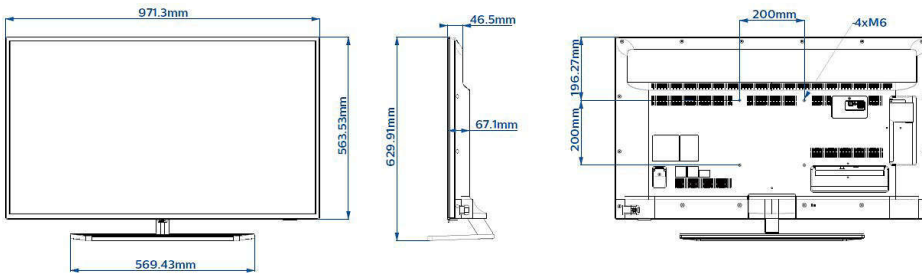

- Розмір екрана по діагоналі (у дюймах): 43 дюймів
- Розмір екрана по діагоналі (у метрах): 108 см
- Дисплей: 4K Ultra HD LED
- Роздільна здатність панелі: 3840x2160p
- Яскравість: 350 кд/м²
- Кут перегляду: 178° (Г) / 178° (В)

Підтримувана роздільна здатність дисплея

- Тюнер: Інші: до 1920x1080p при 60 Гц, T2 HEVC: до 3840x2160 при 60 Гц
- USB, LAN: HEVC: до 3840x2160 при 60 Гц, Інші: до 1920x1080p при 60 Гц
- HDMI 1/2: До 3840x2160p при 60 Гц
- HDMI 3: До 3840x2160p при 30 Гц

Тюнер/Прийом/Передача

- Цифрові телевізори: DVB-T/T2/C, HEVC UHD (до 2160p60)
- Аналоговий телевізор: PAL
- Відтворення IP: Multicast, Unicast, Канали з додатками OTT

Android TV

- ОС: Android™ 7.0 (Nougat)
- Об'єм пам'яті (флеш): 16 Гб*

Характеристики

- Простота у користуванні: Стиль зображення, Стиль звуку
- Цифрові послуги: ЕДП 8 д., Зараз і далі, MHEG,

- Телетекст, HbbTV, Субтитри
- Локальне керування: Джойстик

Готельні функції

- Режим готелю: Блокування керування джойстиком, Блокування меню, Блокування меню встановлення, Обмеження гучності
- Режим в'язниці: режим високої безпеки, Блокування тексту/MHEG/USB/ЕДП/субтитрів
- Таймер: Таймер сну, Будильник, Канал пробудження, Звуки пробудження
- Керування увімкненням: Канал, Функція, Формат зображення, Гучність, Стиль зображення
- Керування живленням: Швидкий початок, Автоматичне увімкнення, WoLAN, WoWLAN
- Додатки: Магазин Google Play, Додатки на основі