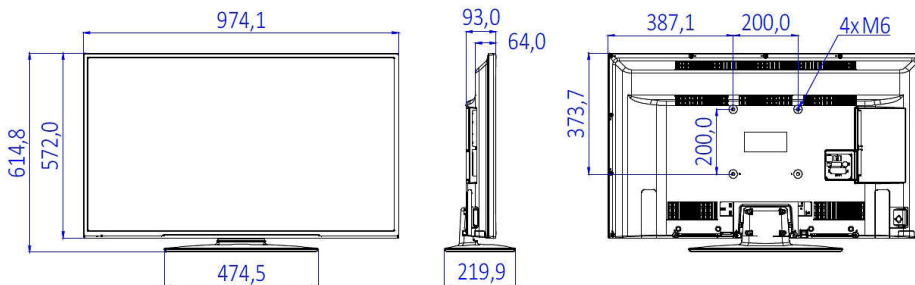

Connectiviteitsverbeteringen

- EasyLink (HDMI CEC): Afspelen met één druk op de knop, Stand-bymodus

Ontwerp

- Kleur: Zwart

Afmetingen

- Breedte van het apparaat: 974 mm
- Hoogte van het apparaat: 572 mm
- Diepte van het apparaat: 64/93 mm
- Gewicht van het product: 8,35 kg
- Breedte van het apparaat (met standaard): 974 mm

www.philips.com

- Hoogte van het apparaat (met standaard): 615 mm
- Diepte van het apparaat (met standaard): 220 mm
- Gewicht (incl. standaard): 9.00 kg
- Geschikt voor wandmontage: 200 x 200 mm, M6

* Beschikbaarheid van de functies is afhankelijk van implementatie gekozen door de systeemspecialist.