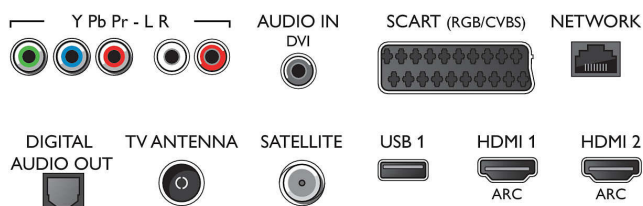

Bilde/skjerm

- Sideforhold: 16:9
- Diagonal skjermstørrelse (tommer): 49 tommer
- Diagonal skjermstørrelse (cm): 123 cm
- Skjerm: 4K Ultra HD LED
- Paneloppløsning: 3840 x 2160

- Lysstyrke: 400 cd/m²
- Bildeforbedring: Micro Dimming Pro, Ultra Resolution, Pixel Precise Ultra HD, Perfect Natural Motion
- Peak Luminansforhold: 65 %

Tuner/mottak/overføring

- Digital-TV: DVB-T/T2/T2-HD/C/S/S2
- Videoavspilling: NTSC, PAL, SECAM
- Støtter MPEG: MPEG2, MPEG4
- TV-programguide*: 8-dagers elektronisk programguide

Connections

Side

Rear

Spesifikasjoner