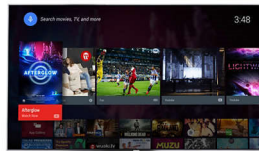

Quad Core og Android

Quad Core-prosessor fra Philips møter kraften til Android for å gi en spennende spillopplevelse. Og med Android på TV-en kan du navigere, åpne apper og spille av videoer på en måte som er svært rask, svært intuitiv og fantastisk morsom.

Google Play

Google Play™ har en fyldig katalog med flotte spill for alle aldre. De er optimalisert for TV-en, ser flotte ut, og er morsomme å spille. Og du trenger ikke enda en spillkonsoll i huset. Med en universell USB-spillkontroll kan du navigere og spille på en enkel måte.

Cloud Gaming

Cloud Gaming har en enorm nettbasert katalog med flotte spill for alle aldre, interesser

og spillnivåer. Det er bare å velge et spill og spille det på TV-en.

DTS Premium Sound

Gode TV-høytalere krever en kraftig behandlingsmotor som tar vare på det originale lydinnholdet. DTS Premium Suite er utformet for å levere opplevelsen som forbrukerne forventer å få fra avansert lydbehandling: oppslukende surroundlyd med dyp og fyldig bass og krystallklar dialog som leveres ved maksimalt volumnivå, uten noen endringer, klipping eller forvrengning.

Buet Arc-stativ med kromkanter

Philips Arc-stativet har en moderne, balansert og åpen design og er inspirert av arkitektur. Utførelse i matt krom og den elegante buen gjør ethvert rom litt stiligere.