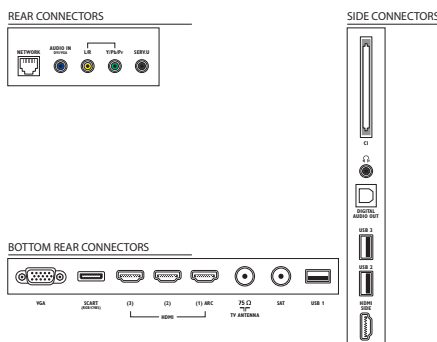

Tuuner/vastuvõtt/ülekanne

- digi-TV: DVB-C MPEG2*, DVB-C MPEG4*, DVB-S2 MPEG4 HD, DVB-T MPEG2*, DVB-T MPEG4*, DVB-S HD+ tugi (Astra)
- Video taasesitus: NTSC, PAL, SECAM

Võimsus

- Toiteallikas: Vahelduvvool 220–240 V, 50–60 Hz
- Ümbritsev temperatuur: 5 °C kuni 40 °C
- Energiamärgise klass: A++
- EL-i energiamärgise võimsus: 64 W
- Aastane energiatarve: 89 kWh/a
- Võimsustarve ooterežiimis: < 0,15 W
- Energiasäästufunktsioonid: Automaatse väljalülituse taimer, Ökorežiim, Valgussensor, Pildi väljalülitamine (raadio kuulamiseks)

Mõõtmed

- Karbi mõõtmed (L x K x S): 1523 x 984 x 198 mm
- Komplekti mõõtmed (L x K x S):

- 1260,6 x 750,0 x 35,0 mm
- Komplekti mõõtmed koos alusega (L x K x S): 1260,6 x 792,8 x 290,0 mm
- Toote kaal: 19,8 kg
- Toote kaal (alusega): 24,8 kg
- Kaal (koos pakendiga): 37,3 kg
- Sobiv seinakinnitus: 400 x 400 mm

Tarvikud

- Komplektis olevad tarvikud: Toitejuhe, Kaugjuhtimispuhvel, 2 x AAA-patarei, Pööratav laualalus, Kiirjuhend, Juriidilise teabe ja ohutusnõuete brošüür, SCART-adapter, Komponentkaabli adapter, Smart TV kiirjuhend, Garantiileht
- Valikulised tarvikud: 3D-prillid PTA517, 3D-prillid PTA516, 3D-prillid PTA507, Philipsi seinakinnitus SQM 6325, Philipsi seinakinnitus SQM 6375, Philipsi seinakinnitus SQM 6415

Väljalaske kuupäev
2013-04-12

Versioon: 6.0.8

12 NC: 8670 000 90006
EAN: 87 12581 64386 7

© 2013 Firma Koninklijke Philips Electronics N.V.
Kõik õigused kaitstud

Spetsifikatsioone võib muuta ette teatamata
Kaubamärgid kuuluvad firmale Koninklijke Philips
Electronics N.V. või vastavatele omanikele.

www.philips.com

* Net TV: külastage teie riigis pakutavate teenustega tutvumiseks veebilehte www.philips.com/smarttv.

* USB kaudu salvestamine vaid digikanalitel, mis on teleri IP-baasi elektroonilises saatelavas (riigist ja kanalist sõltuvalt võib see olla piiratud), salvestamine võib olla piiratud saate koopeerimiskaitsega (CI+). Vajalik on internetiühendus.

* DivX Certified®, millega saab esitada DivX®-videoid kuni kõrglahutusvõime 1080 p juures, sh saab esitada erilist sisu.

* Lapsevanemad peavad 3D-vaatamise ajal oma lapsi jälgima ja veenduma, et lastel ei esine ühtegi eespool mainitud vaevust. 3D-vaatamine ei ole soovitatav alla 6-aastastele lastele, kuna nende nägemissüsteem ei ole veel täielikult välja arenenud.

* Teler toetab vabade kanalite DVB-vastuvõttu. Teler ei pruugi toetada teatud DVB-opeatoreid. Värske loendi leiata Philipsi klienditeo veebisaidi jaotisest KKK. Mõnede operaatorite puhul on vajalik tingimusjuurdepääs ja teenuse tellimus. Pöörduge lisateabe saamiseks oma operaatori poole.

* Energiatarve kWh/aasta, põhineb 365 päeva aastas ja 4 tundi ööpäevas töötava teleri energiatarbel. Tegelik energiatarve oleneb sellest, kuidas telerit kasutatakse.

* 8 päeva elektrooniline saatelava, teenus pole kõigis riikides saadaval
* Seade sobib Ungari maapealse signaaliga, vaba juurdepääsuga digitaaltelekanalite vastuvõtuks.