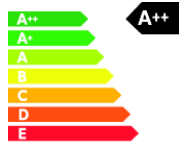

Smart TV Plus

Teile mõeldud sisumaailm. Juhtige, programmeerige ja salvestage – vaadake telerit teile meelepärasel viisil. Saage ligipääsu rakenduste suurele valikule. Kasutage veebipõhiseid videokauplusi ja Catch-up TV-d oma lemmikfilmide järelvaatamiseks. Oage juurdepääsu internetile või hoidke sidet oma sõpradega Facebooki ja Twitteri vahendusel. Ka saate peatamine on lihtne – ühendage vaid USB kõvaketas teleriga ja salvestage digi-TV saateid.