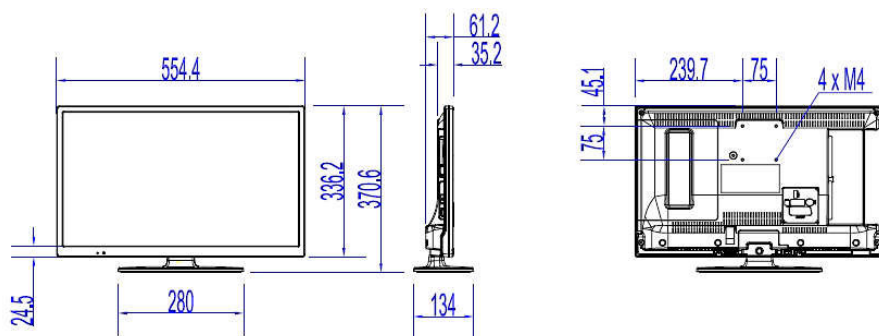

Характеристики

Изображение/дисплей

- Формат изображения: 16:9
- Размер экрана по диагонали (в дюймах): 24 (дюймы)
- Размер экрана по диагонали (метрич.): 60 см
- Дисплей: Светодиодный HD-телевизор
- Разрешение панели: 1366 x 768p
- Яркость: 220 кд/м²
- Коэфф. контрастности (типич.): 3000
- Угол просмотра: 176° (Г) / 176° (В)

Тюнер/прием/передача

- Цифровое ТВ: DVB-T/T2/C, HEVC FHD (до 1080p60)
- Аналоговое телевидение: PAL, SECAM

Особенности

- Удобство использования: Стиль изображения, Стиль звука
- Цифровые сервисы: Субтитры, Телетекст, MHEG, Сейчас и далее, Электронный гид

- телепередач на 8 дней
- Внешние элементы управления: Джойстик

Специальные гостиничные функции

- Гостиничный режим: Блокировка джойстика, Блокировка меню, Блокировка меню установки, Ограничение громкости (в том числе для кнопки HP)
- Режим ограничения для особых учреждений: Режим повышенной безопасности, TXT/