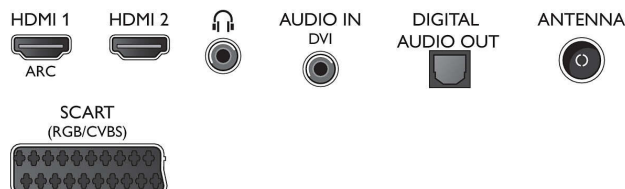

Snaga

- Mrežno napajanje: 220 - 240 V, 50/60 Hz
- Temperatura okoline: 5 °C do 35 °C
- Potrošnja energije u stanju pripravnosti: $0,3$ W
- Energetska klasa: A
- EU energetska oznaka, snaga: 40 W
- Značajke za uštedu energije: Programiranje automatskog isključivanja, Eco način rada, Slika bez zvuka (za radio)
- Potrošnja energije isključenog uređaja: $0,3$
- Godišnja potrošnja energije: 59 kWh/h

Dodatna oprema

- Dodatna oprema u kompletu: Daljinski upravljač, Stalak za stol, Kabel za napajanje, Kratke upute za korisnike, Brošura s pravnim i sigurnosnim informacijama, Jamstveni list

Dimenzije

- Širina uređaja: 726 mm
- Visina uređaja: 424 mm
- Dubina uređaja: 64 mm
- Masa proizvoda: 5 kg
- Širina uređaja (s postoljem): 726 mm
- Visina uređaja (s postoljem): 485 mm
- Dubina uređaja (s postoljem): 186 mm
- Masa uređaja (+ postolje): 5.6 kg
- Širina kutije: 798 mm
- Visina kutije: 564 mm
- Dubina kutije: 133 mm
- Masa zajedno s ambalažom: 8,1 kg
- Kompatibilan s nosačem za montažu na zid: 100 x 100 mm

Connections

Side

Rear

Datum izdavanja
2023-10-20

Verzija: 3.1.1

EAN: 87 12581 71831 2

© 2023 Koninklijke Philips N.V.
Sva prava pridržana.

Specifikacije su podložne promjeni bez prethodne obavijesti. Trgovačke marke su u vlasništvu tvrtke Koninklijke Philips N.V. ili njihovih odgovarajućih vlasnika.

www.philips.com

* Nadogradnja softvera potrebna je za Pause TV i USB snimanje. Kako biste pronašli više pojedinosti o ažuriranju softvera, posjetite www.philips.com/TV i odaberite podršku.

* Televizor podržava DVB prijem za besplatne kanale. Određeni DVB davatelji sadržaja možda nisu podržani. U odjeljku s najčešćim pitanjima na Philips web-mjestu za podršku možete pronaći ažurirani popis. Neki davatelji sadržaja zahtijevaju uvjetni pristup (Conditional Access) i pretplatu. Dodatne informacije zatražite od svog davatelja sadržaja.

* Potrošnja energije izražena u kWh godišnje, na temelju potrošnje energije televizora koji radi 4 sata dnevno 365 dana. Stvarna potrošnja energije ovisit će o načinu korištenja televizora.

* Elektronički vodič kroz programe i stvarna vidljivost (do 8 dana) ovisi o državi i operateru.

* (Philips) kompatibilnost samo s određenim reproduktorima tvrtke Philips.