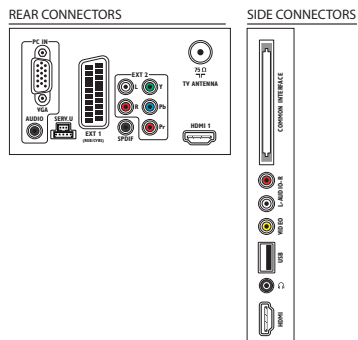

LED-teler koos Digital Crystal Clear
56 cm (22") HD Ready DVB-T/C

22PDL4906H/12

Spetsifikatsioon

Väljalaske kuupäev
2013-01-08

Version: 8.5.9

12 NC: 8670 000 74595
EAN: 87 12581 59487 9

© 2013 Firma Koninklijke Philips Electronics N.V.
Kõik õigused kaitstud

Spetsifikatsioone võib muuta ette teatamata
Kaubamärgid kuuluvad firmale Koninklijke Philips
Electronics N.V. või vastavatele omanikele.

www.philips.com

- Teler toetab vabade kanalite DVB-vastuvõttu. Teler ei pruugi toetada teatud DVB-opeatoreid. Varske loendi leiata Philipsi klienditoe veebisaidi jaotisest KKK. Mõnede operaatorite puhul on vajalik tingimusjuurdepääs ja teenuse tellimus. Pöörduge lisateabe saamiseks oma operaatori poole.
- 8 päeva elektrooniline saatekava, teenus pole kõigis riikides saadaval
- Energiatarve kWh/aasta, põhineb 365 päeva aastas ja 4 tundi ööpäevas töötava teleri energiatarbel. Tegelik energiatarve on sellest, kuidas telerit kasutatakse.
- Pliid sisaldavad ainult teleri teatud osad või komponendid, mille puhul alternatiivsed tehnoloogiad puuduvad (vastavalt RoHS-direktiivi olemasolevate erandite klauslitele).