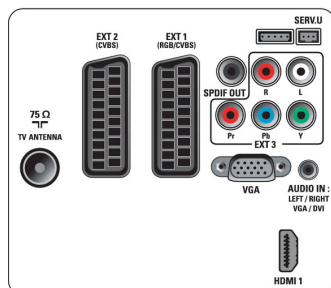

- Antenneindgang: 75 ohm koaksial (IEC75)
- TV-system: PAL I, PAL B/G, PAL D/K, SECAM B/G, SECAM D/K, SECAM L/L', DVB COFDM 2 K/8 K
- Videoafspilning: NTSC, SECAM, PAL
- Digital TV: DVB-T MPEG-4*
- Tunerbånd: Hyperbånd, S-kanaler, UHF, VHF

Tilslutningsmuligheder

- Ext 1 SCART: Lyd L/R, RGB
- Ext 2 SCART: Lyd L/R, CVBS-indgang
- Antal Scart: 2
- Ext 3: YPbPr, Audio L/R ind
- HDMI 1: HDMI v1.3
- Tilslutninger på forsiden/siden: HDMI v1.3, CVBS-indgang, Audio L/R ind, Hovedtelefonudgang, USB 2.0
- EasyLink (HDMI-CEC): Afspilning med et tryk, System-lydkontrol, System-standby, EasyLink, Systeminfo (menusprog)
- Andre tilslutninger: PC-lydindgang, PC-indgang, VGA, S/PDIF-udgang (koaksial), Common Interface
- Opsummering: 2x HDMI, 1x USB, 2x SCART

Strøm

- Omgivende temperatur: 5-35°C
- Lysnet: 220-240 V; 50 Hz

- Strømforbrug (typisk): 131,3 W
- Standby-strømforbrug: <0,3 W
- Årligt energiforbrug: 191,7 kWh-timer
- Blyholdig: Ja*
- Kviksvindhold: 70 mg

Mål

- Kompatibel vægmontering: justerbar 400 × 300 mm
- Mål på anlæg (B × H × D): 1130 × 701 × 83 mm
- Apparatets mål inklusive stander (B × H × D): 1130 × 746 × 270 mm
- Vægt inkl. emballage: 25,8 kg
- Vægt: 17,8 kg
- Produktvægt (+ holder): 20 kg
- Mål på kasse (B × H × D): 1370 × 821 × 210 mm

Tilbehør

- Medfølgende tilbehør: Bordstander, Netledning, Lynhåndbog, Brugervejledning, Garantibevis, Fjernbetjening, 2 x AAA batterier

Rear connectors

Side

Udgivelsesdato
2019-06-26

Version: 13.1.4

12 NC: 8670 000 59247
EAN: 87 12581 52114 1

© 2019 Koninklijke Philips N.V.
Alle rettigheder forbeholdes.

Specifikationerne kan ændres uden varsel. Varemærker tilhører Koninklijke Philips N.V. eller deres respektive ejere.

www.philips.com

* 8 dages EPG (elektronisk programguide) er ikke tilgængelig i alle lande

* DVB-T (Digital Video Broadcast-Terrestrial) er kun tilgængeligt i nogle lande

* Typisk strømforbrug i tændt tilstand målt i overensstemmelse med IEC62087 Ed 2.

* Energiforbrug i kWh pr. år, baseret på strømforbruget for et TV, der er tændt i 4 timer om dagen i 365 dage. Det faktiske energiforbrug vil afhænge af, hvordan TV'et anvendes.

* Dette fjernsyn indeholder kun bly i visse dele eller komponenter, hvor der ikke findes alternative teknologier, i overensstemmelse med de dispensationsbestemmelser, der findes under RoHS-direktivet.