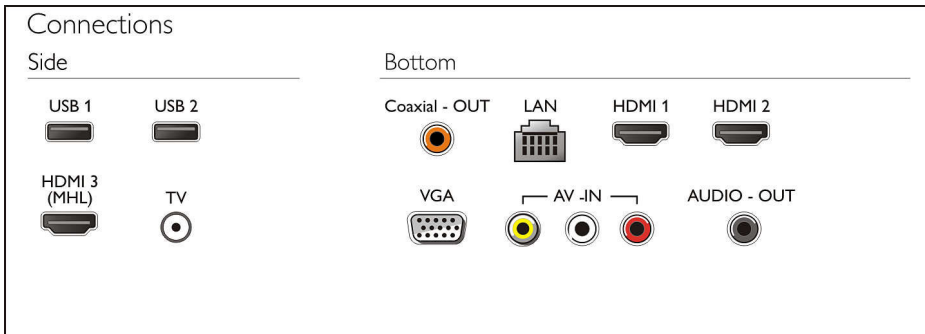

Pixel Plus Ultra HD

สัมผัสประสบการณ์ความคมชัดแบบ 4K Ultra HD ไปกับ Philips Pixel Plus Ultra HD Engine ที่ช่วยปรับสมดุลคุณภาพของภาพเพื่อมอบภาพที่นุ่มนวล เพลิดเพลินพร้อมด้วยรายละเอียด และความลึกที่นาทิง เพลิดเพลินไปกับภาพแบบ 4K ที่คมชัดกว่าเดิม ให้สีขาวที่สว่างขึ้น และสีดำที่ดำชัดกว่าเดิมทุกครั้ง

รูปลักษณ์ของฐานขอบอันทันสมัย

เมื่อครั้งที่เรานำทีวีรุ่นใหม่ของเราได้พิจารณาอย่างรอบด้าน ตั้งแต่ด้านเทคโนโลยีไปจนถึงการออกแบบ ฐานขอบแบบใหม่ของเราได้รับการผลิตขึ้นมาเพื่อให้มีช่องว่างด้านล่างที่กว้างขึ้น ในขณะที่ขาตั้งแบบเดิมจะตั้งลงโดยตรงๆ ให้คุณสัมผัสกับประสบการณ์การรับชมที่อึดอัดยิ่งขึ้น ผลลัพธ์ที่ได้คือทีวีที่พร้อมรับทุกการเปลี่ยนแปลงในอนาคต

LED TV

ด้วยแสง LED ที่พื้นหลัง คุณจึงได้เพลิดเพลินกับการใช้พลังงานต่ำและเส้นสายของภาพที่สว่างงาม พร้อมด้วยความสว่างระดับสูง ความเปรียบต่างที่สวยจนต้องทึ่ง และสีสันที่สดใส

วันที่ออก 2023-10-18

เวอร์ชัน: 12.1.1

EAN: 87 18863 01390 8

© 2023 Koninklijke Philips N.V. สงวนลิขสิทธิ์

ข้อมูลจำเพาะอาจเปลี่ยนแปลงได้โดยไม่ต้องแจ้งให้ทราบล่วงหน้า เครื่องหมายการค้าเป็นสมบัติของ Koninklijke Philips N.V. หรือเจ้าของรายอื่นๆ

www.philips.com

* EPG และการรับชมที่แท้จริง (นานถึง 8 วัน) ขึ้นอยู่กับประเทศและผู้ให้บริการ
* Philips TV ไม่รับรองว่าจะใช้งานร่วมกับได้ 100% กับอุปกรณ์ HDMI CEC ทั้งหมด
* โปรดทราบว่าฟังก์ชัน HDR ใน TV ของคุณจะใช้ได้อย่างเต็มการทำงานผ่านการอัปเดต FW ผ่าน USB เท่านั้น
* โปรแกรมภาพยนตร์ของ Netflix ให้บริการผ่านกล่องแปลงสัญญาณของผู้ให้บริการคอนเทนต์ของคุณเท่านั้น (ไม่ได้ให้บริการบนโทรทัศน์) โปรดติดต่อผู้ให้บริการคอนเทนต์ของคุณเพื่อลงทะเบียนเป็นสมาชิก Netflix