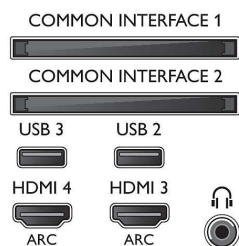

Specificații

Ambilight

- Funcții Ambilight: Ambilight+Hue, Mod Joc, Ambilight + Hue integrat, Adaptare la culoarea peretelui, Adaptare la distanța până la perete, Mod Lounge, Ambilight pentru 3D
- Versiune Ambilight: pe 3 laturi

Imagine/Ecran

- Raport lungime/lățime: 16:9
- Dimensiune diagonală ecran (inchi): 55 inch

- Dimensiune diagonală ecran (metric): 139 cm
- Afișaj: LED 4K Ultra HD
- Rezoluție panou: 3840 x 2160
- 3D: 3D pasiv, Jocuri pe ecran complet pentru 2 jucători*, Conversie 2D în 3D, Detectare automată 3D
- Luminozitate: 400 cd/m²
- Procesor de imagine: Pixel Precise Ultra HD
- Îmbunătățiri ale imaginii: Natural Motion, Perfect Motion Rate 800Hz, Micro Dimming Pro, Ultra

rezoluție

Rezoluție de afișare acceptată

- Intrări pentru computer pe toate dispozitivele HDMI: la 60 Hz, până la 4K Ultra HD 3840x2160
- Intrări video pe toate dispozitivele HDMI: la 24, 25, 30, 50, 60 Hz, până la 4K Ultra HD 3840x2160p

Tuner/Recepție/Transmisie

- Twin Tuner

Connections

Side