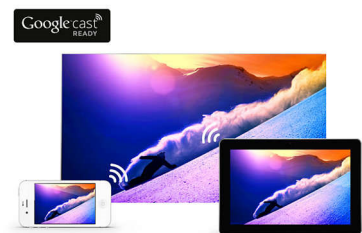

Google Cast

Utilizează Google Cast cu dispozitivul tău inteligent* pentru a folosi puterea televizorului Philips Smart TV. Acesta îți permite să navighezi pe site-uri, conținut web și în aplicații și le „transmite” pe televizorul tău prin apăsarea unui buton. Cel mai interesant este că poți continua utilizarea dispozitivului tău inteligent pentru alte lucruri, chiar și atunci când conținutul transmis este redat pe televizor.