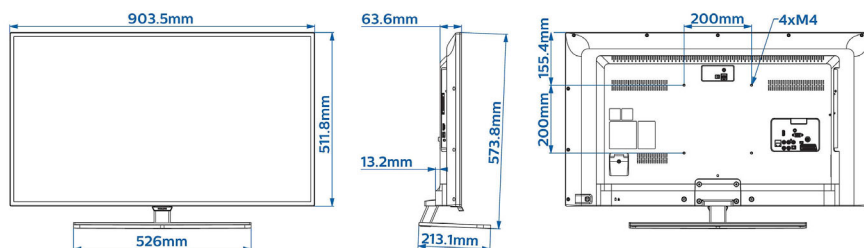

Тuner / Приемане / Предаване

- Цифров телевизор: DVB-T/T2/C
- Възпроизвеждане на видео: NTSC, PAL, SECAM
- Аналогов телевизор: PAL
- Възпроизвеждане от IP мрежи: Multicast, Unicast

Характеристики

- Лесна употреба: Стил картина, Стил на звука
- Цифрови услуги: 8d EPG, Сега и след това, MHEG, Телетекст, HbbTV
- Локално управление: Джойстик

Функции за хотели

- Хотелски режим: Заклучване на управлението с джойстик, Заклучване на менюто, Заклучване на менюто при инсталация, Ограничаване на силата на звука
- Режим "затвор": режим с висока сигурност, TXT/MHEG/USB/EPG/Заклучване на субтитрите
- Таймер: Таймер за заспиване, Аларма за събуждане, Канал за събуждане, Звуци за събуждане
- Управление на включването: Канал, Функция, Формат картина, Сила на звука

- Защита срещу кражба: Защита срещу кражба с батерия, Ключалка "Кенсингтън"
- Управление на мощността: Автоматично включване, Екологично/Бързо стартиране, WoLAN
- Прил.: Управление на приложенията, Базирано в облака приложения
- Вашата марка: SmartInfo, Приветствено лого, Приветствие, Персонализиран фон за SmartTV, Персонализируемо табло за управление (HTML), Система IPTV
- Часовник: Часовник в режим на готовност, Светещ в тъмното бутон на дистанционното управление, Екранен часовник, Опционален външен часовник
- SmartInfo: HTML5 браузър, Интерактивни шаблони, Слайдшоу с изображения
- Клониране и актуализация на фърмуера: