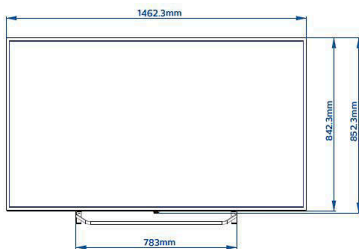

LAN: Wekfunctie via LAN

HDMI: ARC (alle poorten), MHL 2.0 (HDMI1)

Ontwerp/Design

Kleur: Zilver

Afmetingen

Breedte van het apparaat: 1462 mm

Hoogte van het apparaat: 842 mm

Diepte van het apparaat: 71/87 mm

Gewicht van het product: 24,5 kg

Breedte van het apparaat (met standaard): 1462 mm

Hoogte van het apparaat (met standaard): 906 mm

Diepte van het apparaat (met standaard): 279 mm

Gewicht (incl. standaard): 25,2 kg

Geschikt voor wandmontage: M6, 400 x 200 mm

- * Beschikbaarheid van de functies is afhankelijk van implementatie gekozen door de systeemspecialist.
- * Philips kan de beschikbaarheid of continuïteit van de juiste werking van apps niet garanderen.
- * Het daadwerkelijk vrije geheugen kan minder zijn door de configuratie van het apparaat
- * Normaal energieverbruik wanneer ingeschakeld is gemeten in overeenstemming met IEC62087 Ed 2. Het werkelijke energieverbruik hangt af van hoe de televisie wordt gebruikt.
- * Deze televisie bevat lood in bepaalde onderdelen of componenten waarvoor geen alternatieve technologie bestaat, in overeenstemming met bestaande vrijstellingsclausules van de RoHS-richtlijn.
- * Android, Google Play en Chromecast zijn handelsmerken van Google LLC