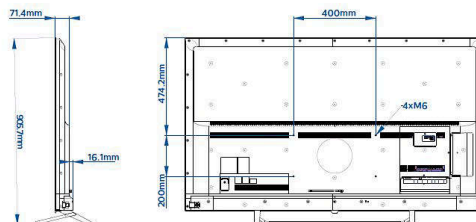

Draadloze connectiviteit

Draadloos LAN: 802.11 ac, Wi-Fi Direct

Connectiviteit onderkant

Antenne: IEC-75

Digitale audio-uitgang: Optisch

Ethernet (LAN): RJ-45

VGA-ingang: 15-pins D-Sub, Audio in

HDMI3: HDMI 2.0 met HDCP 2.2

USB3: USB 2.0

Aansluitingen zijkant

USB2: USB 3.0

Common interface-sleuf: CI+ 1.3.2

HDMI1: HDMI 2.0 met HDCP 2.2

HDMI2: HDMI 2.0 met HDCP 2.2

Hoofdtelefoonuitgang: Mini-aansluiting

USB1: USB 2.0

Aansluitingen achterkant

Badkamerluidspreker-uitgang: Mini-aansluiting

Externe voeding: 12 V, max. 1,5 A

Externe bediening: RJ-48

Connectiviteitsverbeteringen

RJ48: IR-In/Uit, Seriele Xpress-interface

EasyLink (HDMI CEC): Afspelen met één druk op de knop, Stand-bymodus, Doorvoer afstandsbediening, Audiobediening systeem

LAN: Wekfunctie via LAN

HDMI: ARC (alle poorten), MHL 2.0 (HDMI1)

Ontwerp/Design

Kleur: Zilver

Afmetingen

Breedte van het apparaat: 1462 mm

Hoogte van het apparaat: 842 mm

Diepte van het apparaat: 71/87 mm

Gewicht van het product: 24,5 kg

Breedte van het apparaat (met standaard): 1462 mm

Hoogte van het apparaat (met standaard): 906 mm

Diepte van het apparaat (met standaard): 279 mm

Gewicht (incl. standaard): 25,2 kg

Geschikt voor wandmontage: M6, 400 x 200 mm

- Beschikbaarheid van de functies is afhankelijk van implementatie gekozen door de systeemspecialist.
- Philips kan de beschikbaarheid of continuïteit van de juiste werking van apps niet garanderen.
- Het daadwerkelijk vrije geheugen kan minder zijn door de configuratie van het apparaat
- Normaal energieverbruik wanneer ingeschakeld is gemeten in overeenstemming met IEC62087 Ed 2. Het werkelijke energieverbruik hangt af van hoe de televisie wordt gebruikt.
- Deze televisie bevat lood in bepaalde onderdelen of componenten waarvoor geen alternatieve technologie bestaat, in overeenstemming met bestaande vrijstellingsclausules van de RoHS-richtlijn.
- Android, Google Play en Chromecast zijn handelsmerken van Google LLC