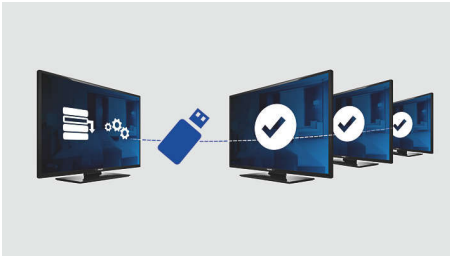

Kenmerken

Dupliceren via USB

U kunt in minder dan een minuut eenvoudig alle (kanaal)programmeringsinstellingen van het ene TV-toestel kopiëren naar andere TV-toestellen. De functie zorgt voor synchroniciteit tussen TV-toestellen en vermindert de tijd en kosten die nodig zijn voor de installatie aanzienlijk.

Volumebeperving

Deze functie stelt vooraf het volumebereik van de TV in, waardoor buitensporige volumeaanpassingen onmogelijk worden en er geen geluidsoverlast wordt veroorzaakt voor de burens.

Vergrendeling installatiemenu

Hiermee wordt niet-geautoriseerde toegang tot installatie- en configuratie-instellingen voorkomen zodat maximaal gebruiksgemak voor de gast kan worden gegarandeerd en onnodige kosten voor het opnieuw programmeren kunnen worden voorkomen.

Laag energieverbruik

De TV's van Philips zijn zo ontworpen dat ze een minimaal energieverbruik hebben. Dit is niet alleen beter voor het milieu, maar zorgt ook voor lagere gebruikskosten.

Geïntegreerd Connectivity Panel

Met het geïntegreerde Connectivity Panel kunnen gasten hun persoonlijke apparaten aansluiten op de TV, zonder hierbij een extern Connectivity Panel te hoeven gebruiken.

LED

Deze TV is uitgerust met de meest geavanceerde LED-verlichtingstechnologie en biedt een opvallende, minimalistische vormgeving gecombineerd met een verbluffende beeldkwaliteit en het laagste energieverbruik in deze categorie. Met LED-achtergrondverlichting bent u verzekerd van een laag energieverbruik en beelden die helder, contrastrijk en scherp zijn en zeer levendige kleuren hebben. Bovendien is het geruststellend om te weten dat LED-verlichtingstechnologie geen schadelijke materialen bevat.