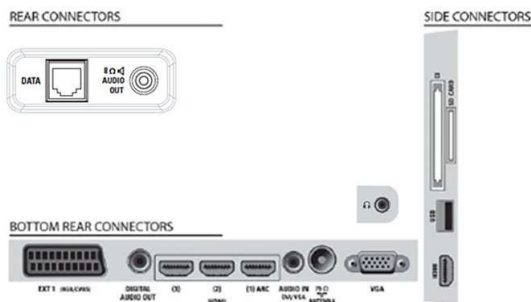

Specifikationer

Billede/display

- Billedformat: Widescreen
- Diagonal skærmstørrelse (tommer): 42 tommer
- Diagonal skærmstørrelse (metrisk): 107 cm
- Kabinetfarve: Sort højglans
- Panelopløsning: 1920 x 1080p pixel
- Lysstyrke: 500 cd/m²
- Billedforbedring: 3/2 – 2/2 Motion Pull-Down, 3D-kamfilter, Aktiv kontrol, Farveforbedring,

- Farvetransientsforbedring, Digital støjreduktion, Forbedring af luminanstransient, Progressiv scanning, Justering af skarphed, 3D MA deinterlacing, Automatisk hudfarvekorrektion, Dynamisk kontrastforbedring, 1080p 24/25/30 Hz behandling, 1080p 50/60 Hz behandling, Pixel Plus HD
- Skærmtpe: LCD WXGA+ Active Matrix TFT
- Dynamisk skærmkontrast: 150.000:1

- Svartid (typisk): 5 ms
- Betragtningvinkel: 178° (V)/178° (L)
- Maksimalt luminansforhold: 74 %
- Større skærmopløsning: Anti-refleksbehandlet skærm

Understøttet skærmopløsning

- Computer-formater: 640 x 480, 60 Hz, 800 x 600, 60 Hz, 1024 x 768, 60 Hz, 1280 x 1024, 60 Hz,