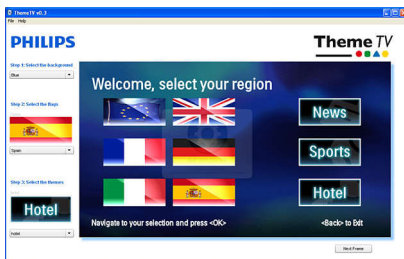

Tema-TV

Tema-TV giver en avanceret brugergrænseflade, som giver gæsterne

mulighed for at navigere i gæstemenuen og finde kanaler fra deres eget land, nyheder og hotelinformation uden brug af et interaktivt underholdningssystem.