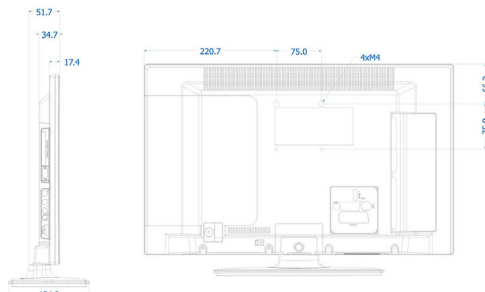

- Підтримувані формати субтитрів: SRT, SSA SUB
- Підтримувані формати зображення: BMP, JPG, PNG
- Підтримувана роздільна здатність відео на USB: до 1920x1080p при 30 Гц
- Мультимедійні роз'єми: USB

Аудіо

- Вихідна потужність звуку: 5 (2x2,5) Вт
- Гучномовці: 2,0, Направлені вниз
- Функції звуку: Еквалайзер, Баланс, AVL

Потужність

- Потужність, що споживається від електромережі: Змінний струм: 220–240 В; 50–60 Гц
- Температура зовнішнього середовища: від 5 °C до 45 °C
- Споживання електроенергії в режимі очікування: $0,3$ Вт
- Клас маркування енергоспоживання: A+
- Живлення маркування енергоспоживання ЄС: 17 Вт
- Енергозберігаючі функції: Екорезим
- Річне споживання енергії: 24 кВт·год

Аксесуари

- Входить в комплект: Пульт дистанційного керування 22AV1407A/12, 2 батареї AAA, Буклет з юридичною інформацією та інформацією з техніки безпеки, Підставка на стіл, Гарантійний талон
- Додатково: Пульт ДК для налаштування 22AV9573A

Під'єднання, бічна панель

- Гніздо Common Interface: CI+ 1.3
- Вихід для навушників: Міні-роз'єм
- USB1: USB 2.0
- Вхід AV: CVBS+L/R (Cinch)

Під'єднання, задня панель

- Scart: CVBS, RGB, SVHS
- Антена: IEC-75
- HDMI1: HDMI 1.3
- Цифровий аудіовихід: Коаксіальний (SPDIF)
- Вхід VGA: 15-контактний D-sub

Конструкція

- Характеристики: Прозора задня кришка
- Колір спереду: Чорний

Дата випуску 2024-04-12

Версія: 1.1.1

EAN: 87 18863 00655 9

© 2024 Koninklijke Philips N.V.
Усі права застережено.

Специфікації можуть змінюватися без попередження. Торгові марки є власністю Koninklijke Philips N.V. чи інших відповідних власників.

www.philips.com

* Доступність функцій залежатиме від впровадження, вибраного спеціалістом з комплектування технічних засобів.

* Типове споживання енергії у режимі очікування, визначене відповідно до IEC62087, вид. 2. Фактичне споживання енергії залежатиме від використання телевізора.

* Цей телевізор містить свинець лише в певних частинах або компонентах, де немає інших варіантів застосування технологій відповідно до чинних обмежень відповідальності згідно з Директивою щодо обмеження вмісту шкідливих речовин.