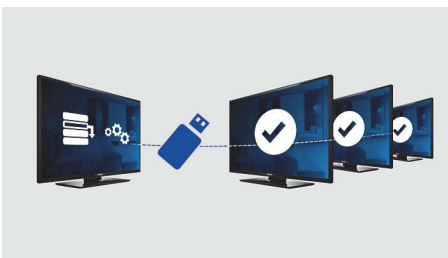

USB-клонування

Дозволяє легко копіювати налаштування усього програмування і програмування каналів з одного телевізора на інші телевізори менше, ніж за хвилину. Ця функція забезпечує однотипність

телевізорів та значно скорочує час встановлення та витрати.

Режим PrisonMode

Для контролю цей готельний телевізор має спеціальне налаштування PrisonMode. У цьому режимі підвищеної безпеки вимикаються певні налаштування, які не потрібні для місць утримання під вартою, такі як електронний довідник програм, субтитри та USB-роз'єми.

Прозора задня кришка

Прозора задня кришка покаже сховані матеріали телевізора. Ідеально підходить для встановлення у в'язницях та пенітенціарних закладах.