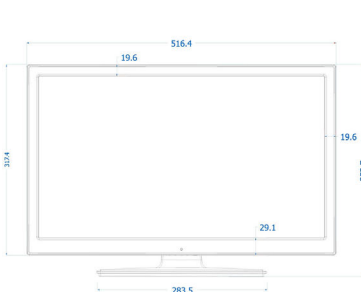

- Підтримувані формати субтитрів: SRT, SSA SUB
- Підтримувані формати зображення: BMP, JPG, PNG
- Підтримувана роздільна здатність відео на USB: до 1920x1080p при 30 Гц
- Мультимедійні роз'єми: USB

Аудіо

- Вихідна потужність звуку: 5 (2x2,5) Вт
- Гучномовці: 2,0, Направлені вниз
- Функції звуку: Еквалайзер, Баланс, AVL

Потужність

- Потужність, що споживається від електромережі: Змінний струм: 220–240 В; 50–60 Гц
- Температура зовнішнього середовища: від 5 °C до 45 °C
- Споживання електроенергії в режимі очікування: $0,3$ Вт
- Клас маркування енергоспоживання: A+
- Живлення маркування енергоспоживання ЄС: 17 Вт
- Енергозберігаючі функції: Екорезим
- Річне споживання енергії: 24 кВт·год

Аксесуари

- Входить в комплект: Пульт дистанційного керування 22AV1407A/12, 2 батареї AAA, Буклет з юридичною інформацією та інформацією з техніки безпеки, Підставка на стіл, Гарантійний талон
- Додатково: Пульт ДК для налаштування 22AV9573A

Під'єднання, бічна панель

- Гніздо Common Interface: CI+ 1.3
- Вихід для навушників: Міні-роз'єм
- USB1: USB 2.0
- Вхід AV: CVBS+L/R (Cinch)

Під'єднання, задня панель

- Scart: CVBS, RGB, SVHS
- Антена: IEC-75
- HDMI1: HDMI 1.3
- Цифровий аудіовихід: Коаксіальний (SPDIF)
- Вхід VGA: 15-контактний D-sub

Конструкція

- Характеристики: Прозора задня кришка
- Колір спереду: Чорний

Дата випуску 2024-04-12

Версія: 1.1.1

EAN: 87 18863 00655 9

© 2024 Koninklijke Philips N.V.
Усі права застережено.

Специфікації можуть змінюватися без попередження. Торгові марки є власністю Koninklijke Philips N.V. чи інших відповідних власників.

www.philips.com

* Доступність функцій залежатиме від впровадження, вибраного спеціалістом з комплектування технічних засобів.

* Типове споживання енергії у режимі очікування, визначене відповідно до IEC62087, вид. 2. Фактичне споживання енергії залежатиме від використання телевізора.

* Цей телевізор містить свинець лише в певних частинах або компонентах, де немає інших варіантів застосування технологій відповідно до чинних обмежень відповідальності згідно з Директивою щодо обмеження вмісту шкідливих речовин.