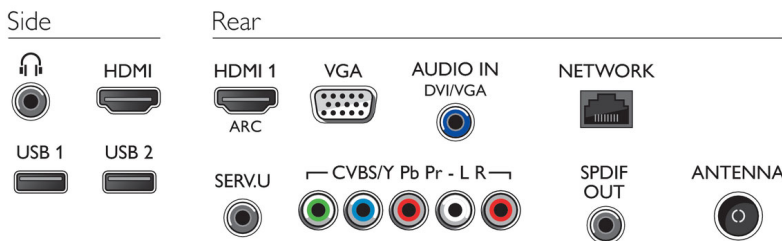

Aplicações de multimídia

- Formatos de reprodução de vídeo: Contêineres: AVI, MKV, H264/MPEG-4 AVC, MPEG-1, MPEG-2, MPEG-4, WMV9/VC1
- Formatos de reprodução de música: AAC, MP3, WMA (v2 a v9.2)
- Formatos de reprodução de imagem: JPEG

Resoluções de tela compatíveis

- Entradas do computador: até 1920 x 1080 a 60 Hz
- Entradas de vídeo: 24, 25, 30, 50, 60 Hz, até 1920 x 1080p

Sintonizador/Recepção/Transmissão

- TV Digital: DTV, DGTv
- Reprodução de vídeo: NTSC, PAL

Alimentação

- Alimentação: AC 120 - 240V; 50 - 60Hz
- Temperatura ambiente: 5°C a 35°C
- Consumo de energia no modo de espera: < 0,5 W
- Recursos de economia de energia: Timer de desligamento automático, Modo econômico, Picture mute (para rádio)
- Consumo de energia: 65 W

Dimensões

- Dimensões da caixa (L x A x P): 800 x 525 x 150 mm
- Dimensões do aparelho (L x A x P): 738 x 454 x 64,9 mm
- Dimensões do aparelho com pedestal (L x A x P): 738 x 495 x 180 mm
- Peso do produto: 6,3 kg
- Peso do produto (+base): 7 kg
- Peso, incluindo embalagem: 9,2 kg
- Instalação compatível para parede.: 100 x 100 mm

Data de emissão
2019-06-22

Versão: 4.0.3

12 NC: 8670 000 98837
EAN: 87 12581 67224 9

© 2019 Koninklijke Philips N.V.
Todos os direitos reservados.

As especificações estão sujeitas a alterações sem aviso prévio. As marcas registradas são de responsabilidade da Koninklijke Philips N.V. ou de seus representantes legais

www.philips.com

Acessórios

- Acessórios inclusos: Controle remoto, Duas pilhas AAA, Cabo de energia, Guia de início rápido, Folheto com informações legais e de segurança, Folheto de garantia
- Acessórios opcionais: Câmera para TV Philips PTA317, Adaptador sem fio PTA127

* O aplicativo MyRemote e as funcionalidades relacionadas variam por modelo de TV e país, bem como modelo de dispositivo inteligente e sistema operacional. Para obter mais detalhes, visite: www.philips.com/TV.

* A compatibilidade depende de um Android 4.2 ou posterior com certificação Wi-Fi Miracast. Para obter mais detalhes, consulte a documentação do seu dispositivo.

* Aplicativo para smart TV, visite www.philips.com/TV para saber os serviços oferecidos em seu país

* As gravações em USB são apenas para canais digitais e podem ser limitadas pela proteção de cópia de transmissão (CI+). Restrições dos países e canais podem ser aplicadas.

* A câmera para TV Philips (PTA317) é vendida separadamente.

* É necessário atualizar o software para HbbTV, Multiroom cliente e servidor, Netflix e o aplicativo MyRemote.

* EPG e visibilidade efetiva (até 8 dias) dependem do país e da operadora.