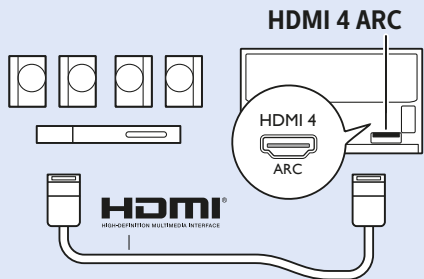

### USB Flash Drive

VESA (x, y)

43" 200x200 M6  
108cm

50" 200x200 M6  
126cm

55" 400x200 M6  
139cm

### Digital Audio System - HDMI ARC