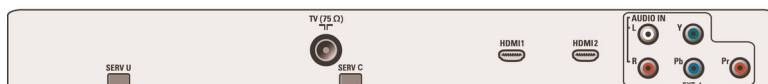

- Ingresso antenna: Coassiale da 75 Ohm (IEC75)
- sistema TV: PAL I, PAL B/G, PAL D/K, SECAM B/G, SECAM D/K, SECAM L/L'
- Riproduzione video: NTSC, SECAM, PAL
- Bande sintonizzatore: iperbanda, S-Channel, UHF, VHF
- Numero canali preimpostati: 100
- Display sintonizzatore: PLL

Connettività

- EXT 1 SCART: Audio L/R, Ingresso/uscita CVBS, RGB
- EXT 2 SCART: Audio L/R, Ingresso/uscita CVBS, Ingresso S-video
- Numero di SCART: 2
- Ext 3: Ingresso S-video, Ingresso CVBS, Ingresso audio L/R
- Ext 4: YPbPr, Ingresso audio L/R
- Ext 5: HDMI

- Ext 6: HDMI
- Altri collegamenti: Uscita cuffia

Potenza

- Temperatura ambiente: Da 5 ° C a 40 ° C
- Tensione di rete: 220 - 240 V, 50/60 Hz
- Consumo energetico: 240 W
- Consumo energetico in stand-by: < 1 W

Accessori

- Accessori inclusi: Piedistallo da tavolo, Cavo alimentazione, Guida rapida, Manuale dell'utente, Scheda di registrazione, Certificato di garanzia, Telecomando, Batterie per telecomando
- Accessori opzionali: Cavalletto

Dimensioni

- Cabinet a colori: Bicolore - Silver e High Gloss Black
- Dimensioni set (L x A x P): 1046 x 686 x 116 mm
- Dimensioni apparecchio con supporto (L x A x P): 1046 x 749 x 265 mm
- Peso del prodotto: 25 Kg
- Peso prodotto (+ supporto): 33 Kg
- Dimensioni confezione (L x A x P): 1152 x 788 x 313 mm
- Peso incluso imballaggio: 38,5 Kg

Stereo system					Transmission system					
2CS DK	NICAM DK	2CS BG	NICAM I	NICAM LL'	PAL BG	PAL D/K	PAL I	SECAM BG	SECAM DK	SECAM LL'
•	•	•	•	•	•	•	•	•	•	•

Data di rilascio
2019-06-26

Versione: 5.0.11

12 NC: 8670 000 25492
EAN: 87 12581 30324 2

© 2019 Koninklijke Philips N.V.
Tutti i diritti riservati.

Le specifiche sono soggette a modifica senza preavviso I marchi sono di proprietà di Koninklijke Philips N.V. o dei rispettivi detentori.

www.philips.com