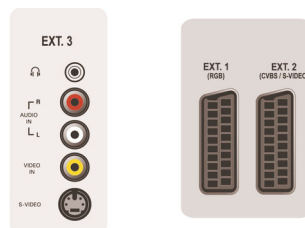

- Ingresso antenna: Coassiale da 75 Ohm (IEC75)
- sistema TV: PAL I, PAL B/G, PAL D/K, SECAM B/G, SECAM D/K, SECAM L/L'
- Riproduzione video: NTSC, SECAM, PAL
- Bande sintonizzatore: iperbanda, S-Channel, UHF, VHF
- Numero canali preimpostati: 100
- Display sintonizzatore: PLL

Connettività

- EXT 1 SCART: Audio L/R, Ingresso/uscita CVBS, RGB
- EXT 2 SCART: Audio L/R, Ingresso/uscita CVBS, Ingresso S-video
- Numero di SCART: 2
- Ext 3: Ingresso S-video, Ingresso CVBS, Ingresso audio L/R
- Ext 4: YPbPr, Ingresso audio L/R
- Ext 5: HDMI

- Ext 6: HDMI
- Altri collegamenti: Uscita cuffia

Potenza

- Temperatura ambiente: Da 5 ° C a 40 ° C
- Tensione di rete: 220 - 240 V, 50/60 Hz
- Consumo energetico: 240 W
- Consumo energetico in stand-by: < 1 W

Accessori

- Accessori inclusi: Piedistallo da tavolo, Cavo alimentazione, Guida rapida, Manuale dell'utente, Scheda di registrazione, Certificato di garanzia, Telecomando, Batterie per telecomando
- Accessori opzionali: Cavalletto

Dimensioni

- Cabinet a colori: Bicolore - Silver e High Gloss Black
- Dimensioni set (L x A x P): 1046 x 686 x 116 mm
- Dimensioni apparecchio con supporto (L x A x P): 1046 x 749 x 265 mm
- Peso del prodotto: 25 Kg
- Peso prodotto (+ supporto): 33 Kg
- Dimensioni confezione (L x A x P): 1152 x 788 x 313 mm
- Peso incluso imballaggio: 38,5 Kg

Stereo system					Transmission system					
2CS DK	NICAM DK	2CS BG	NICAM I	NICAM LL'	PAL BG	PAL D/K	PAL I	SECAM BG	SECAM DK	SECAM LL'
•	•	•	•	•	•	•	•	•	•	•

Data di rilascio
2019-06-26

Versione: 5.0.11

12 NC: 8670 000 25492
EAN: 87 12581 30324 2

© 2019 Koninklijke Philips N.V.
Tutti i diritti riservati.

Le specifiche sono soggette a modifica senza preavviso I marchi sono di proprietà di Koninklijke Philips N.V. o dei rispettivi detentori.

www.philips.com