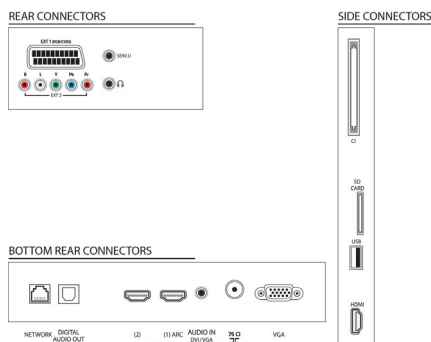

Tuner/modtagelse/transmission

- Digital TV: DVB-C MPEG2*, DVB-C MPEG-4*, DVB-T MPEG-2*, DVB-T MPEG-4*, DVB-T2, Freeview HD
- Videoafspilning: NTSC, PAL, SECAM

Strøm

- Lysnet: 220-240 V AC, 50/60 Hz
- Omgivende temperatur: 5-40°C
- Klasse for energimærke: A
- EU-energimærke - strøm: 46 W
- Årligt energiforbrug: 67 kW-timer
- Standby-strømforbrug: < 0,15 W
- Strømbesparende funktioner: 0 W tænd/sluk-knap, Timer til auto-sluk, Eco-tilstand, Menu for Eco-indstillinger, Lyssensor, Slå billede fra (til radio)

- Blyholdig: Ja*
- Strømforbrug ved slukket tilstand: < 0,01 W

Mål

- Mål på kasse (B x H x D): 1078 x 642 x 158 mm
- Mål på anlæg (B x H x D): 880 x 540 x 41,6 mm
- Apparatets mål inklusive stander (B x H x D): 880 x 592 x 240 mm
- Vægt: 9,7 kg
- Produktvægt (+ holder): 12,4 kg
- Kompatibel vægmontering: 200 x 200 mm

Tilbehør

- Medfølgende tilbehør: Netledning, Fjernbetjening, 2 x AAA batterier, Borddrejefod, Lynhåndbog, Brochure med oplysninger om juridiske forhold og sikkerhed, Garantibevis
- Ekstra tilbehør: Trådløs USB-adapter (PTA01), Philips vægmontering SQM 6325, Philips vægmontering SQM 6415, Philips vægmontering SQM 6435

Udgivelsesdato
2022-04-26

Version: 10.2.6

12 NC: 8670 000 74214
EAN: 87 12581 59274 5

© 2022 Koninklijke Philips N.V.
Alle rettigheder forbeholdes.

Specifikationerne kan ændres uden varsel. Varemærker tilhører Koninklijke Philips N.V. eller deres respektive ejere.

www.philips.com

* Net TV: Besøg www.philips.com/smarttv for at finde ud, hvilke tjenester der udbydes i dit land.
* Wi-Fi MediaConnect: Videoafspilningens kvalitet afhænger af din PC's hastighed og båndbredden på dit Wi-Fi. Se minimumskrav og anbefalede systemkrav på www.philips.com/wifimediainconnect. Indhold vises med en lille forsinkelse på et par sekunder. Der kan forekomme små forskelle på billede og lyd.
* TV'et understøtter DVB-modtagelse af gratis kanaler. Bestemte DVB-udbydere understøttes muligvis ikke. Du kan se en opdateret liste i afsnittet Ofte stillede spørgsmål på Philips' support-websted. For nogen udbydere kræves der programkort eller abonnement. Kontakt din udbyder for at få flere oplysninger.
* 8 dages EPG (elektronisk programguide) er ikke tilgængelig i alle lande
* Energiforbrug i kWh pr. år, baseret på strømforbruget for et TV, der er tændt i 4 timer om dagen i 365 dage. Det faktiske energiforbrug vil afhænge af, hvordan TV'et anvendes.
* Typisk strømforbrug i tændt tilstand målt i overensstemmelse med IEC62087 Ed 2.
* Dette fjernsyn indeholder kun bly i visse dele eller komponenter, hvor der ikke findes alternative teknologier, i overensstemmelse med de dispensationsbestemmelser, der findes under RoHS-direktivet.
* USB-tastatur og -mus understøttes via softwareopdatering