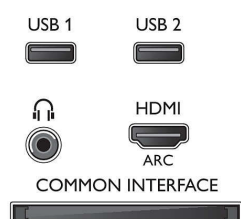

Műszaki adatok

Ambilight

- Ambilight szolgáltatások: Osztott képernyő rögzített színnel, Dinamikus, kapcsolódás fényérzékelőhöz, Lounge üzemmód, naplemente, A fal színéhez alkalmazkodó, 3D
- Ambilight változat: 2-oldalas
- Ambilight hangulatvilágítás: Beépített AL + Hue

Kép/Kijelző

- Képfórmátum: 4:3/16:9
- Átlós képernyőméret (hüvelyk): 42 hüvelyk
- Átlós képernyőméret (metrikus): 107 cm

- Kijelző: LED, Full HD
- 3D: Passzív 3D, Játék teljes képernyőn 2 résztvevővel*, 3D mélység beállítása, 2D - 3D átalakítás, Automatikus 3D felismerés, Villódzásmentes 3D
- Panel felbontása: 1920 x 1080p
- Fényerő: 300 cd/m²
- Képfelbontás: Pixel Plus HD, 200 Hz-es Perfect Motion Rate, Micro Dimming

Támogatott képernyőfelbontás

- Számítógép bemenetek: max. 1920x1080, 60 Hz
- Videobemenetek: 24, 25, 30, 50, 60 Hz, max. 1920x1080p

Hangolóegység/Vétel/Adás

- Digitális TV: DVB-T/C
- Videolejátszás: NTSC, PAL, SECAM
- MPEG támogatás: MPEG2, MPEG4

Smart TV

- Interaktív TV: HbbTV

Connections

Side