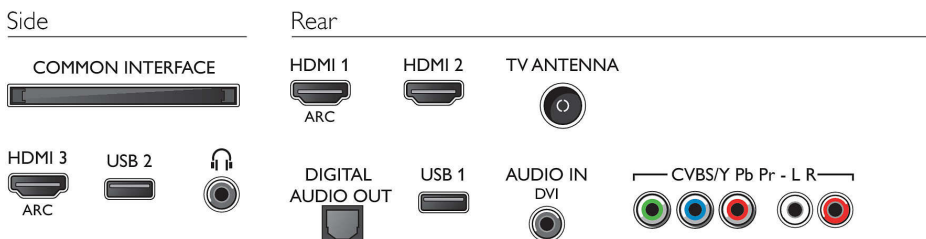

Συνδεσιμότητα

- Αριθμός συνδέσεων HDMI: 3
- Λειτουργίες HDMI: 4K, Κανάλι επιστροφής ήχου
- Αριθμός εισόδων σήματος συνιστωσών (ΥPbPr): 1
- EasyLink (HDMI-CEC): Τηλεχειριστήριο passthrough, Στοιχείο ελέγχου ήχου συστήματος, Αναμονή συστήματος, Αναπαραγωγή με ένα πάτημα
- Αριθμός USB: 2
- Άλλες συνδέσεις: Κεραία IEC75, Λειτουργία Common Interface Plus (CI+), Ψηφιακή έξοδος ήχου (οπτική), Είσοδος ήχου L/R, Είσοδος ήχου (DVI), Έξοδος ακουστικών, Υποδοχή σύνδεσης για υπηρεσία
- HDCP 2.2: Ναι σε όλα τα HDMI

Ρεύμα

- Τροφοδοσία ρεύματος: 220 - 240V, 50/60Hz
- Θερμοκρασία περιβάλλοντος: 5 °C έως 35 °C
- Κατανάλωση ρεύματος κατά την αναμονή: $0,5 \text{ W}$
- Σήμα ενεργειακής κλάσης: A
- Ενεργειακό σήμα EE, ισχύς: 73 W
- Λειτουργίες εξοικονόμησης ενέργειας: Αυτόματη απενεργοποίηση χρονοδιακόπτη, Φωτοαισθητήρας, Σίγαση εικόνας (για ραδιόφωνο)
- Κατανάλωση ρεύματος εκτός λειτουργίας: $0,3 \text{ W}$
- Ετήσια κατανάλωση ρεύματος: 106 kWh

Αξεσουάρ

- Συμπεριλαμβανόμενα αξεσουάρ: Τηλεχειριστήριο, 2 μπαταρίες AAA, Βάση Edge με πόδια, Καλώδιο ρεύματος, Οδηγός γρήγορης έναρξης, Φυλλάδιο νομικών πληροφοριών και πληροφοριών ασφαλείας

Διαστάσεις

- Πλάτος συσκευής: 1099 mm
- Ύψος συσκευής: 632 mm
- Βάθος συσκευής: 79 mm
- Βάρος προϊόντος: 11,5 κ.
- Πλάτος συσκευής (με τη βάση): 1099 mm
- Ύψος συσκευής (με τη βάση): 684 mm

Connections

Ημερομηνία έκδοσης
2023-10-18

Έκδοση: 7.2.1

EAN: 87 18863 00647 4

© 2023 Koninklijke Philips N.V.
Με την επιφύλαξη παντός δικαιώματος.

Οι προδιαγραφές ενδέχεται να αλλάζουν χωρίς προειδοποίηση. Τα εμπορικά σήματα ανήκουν στην Koninklijke Philips N.V. ή στους αντίστοιχους ιδιοκτήτες.

www.philips.com

- Βάθος συσκευής (με τη βάση): 211 mm
- Βάρος προϊόντος (+βάση): 11.9 κ.
- Πλάτος κιβωτίου: 1185 mm
- Ύψος κιβωτίου: 740 mm
- Βάθος κιβωτίου: 131 mm
- Βάρος με την συσκευασία: 14,2 κ.
- Με δυνατότητα ανάρτησης στον τοίχο: 400 x 200 χιλ.

* Η διαθεσιμότητα του EPG και η κάλυψη των προγραμμάτων (έως και 8 ημερών) εξαρτάται από τη χώρα και τον πάροχο.

* Κατανάλωση ενέργειας σε kWh ανά έτος, με βάση την κατανάλωση ισχύος της τηλεόρασης με 4ωρη λειτουργία ανά ημέρα επί 365 ημέρες. Η πραγματική κατανάλωση ενέργειας εξαρτάται από τον τρόπο χρήσης της τηλεόρασης.

* Η τηλεόραση υποστηρίζει τη λήψη DVB για 'ελεύθερες' μεταδόσεις. Ενδέχεται να μην υποστηρίζονται συγκεκριμένοι πάροχοι DVB. Μπορείτε να βρείτε μια ενημερωμένη λίστα στην ενότητα Συνήθειες ερωτήσεων της τοποθεσίας web υποστήριξης της Philips. Για ορισμένους παρόχους, απαιτείται Περιορισμένη πρόσβαση και εγγραφή. Επικοινωνήστε με τον πάροχο σας για περισσότερες πληροφορίες.

* (Philips) συμβατό μόνο με συγκεκριμένη συσκευή αναπαραγωγής Philips.

* Εγγραφή USB μόνο για ψηφιακά κανάλια. Η δυνατότητα εγγραφής ενδέχεται να περιορίζεται από προστασία κατά της αντιγραφής προγραμμάτων (CI+). Ενδέχεται να ισχύουν περιορισμοί ανάλογα με τη χώρα και το κανάλι.