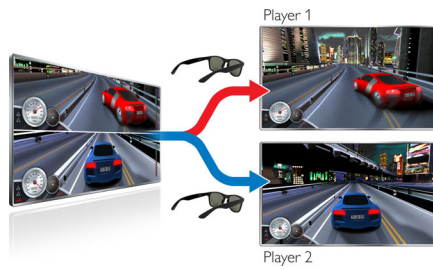

Ontworpen voor u

- Flexibel en licht ontwerp voor maximaal draagcomfort
- Beschermend etui om uw bril veilig op te bergen

PHILIPS

Kenmerken

Active 3D Max-technologie

Ga volledig op in 3D-films in uw eigen huiskamer met de 3D Max. Geniet van een levensechte en verbluffende Full HD-resolutie dankzij de combinatie van de ultrasnelle weergave en de Active Shutter-bril. Met deze 3D Max-bril en uw 3D Max-TV kunt u nu echte 3D-TV beleven.

3D Max en Full HD 3D Ready TV

Met deze Active 3D-bril beleeft u Full HD 3D, zowel op alle 3D Max TV's als op oudere Full HD 3D Ready TV's.

3D Max voor twee spelers op volledig scherm

Met deze 3D Max Active-bril biedt uw TV twee spelers de ultieme game-ervaring op volledig scherm. In 2D-games voor twee spelers ziet iedere speler zijn of haar acties meestal op de helft van het scherm. Dankzij de 3D-technologie kunnen alle spelers tegelijkertijd op volledig scherm spelen, met één druk op een knop op de bril.

Contrastrijke lenzen

Normale Actieve 3D-brillen met gepolariseerde filters zijn een beetje donker, zelfs als er licht doorheen komt. Deze lenzen met hoog contrast zorgen voor een verbeterde, aangamere totale 3D-ervaring.