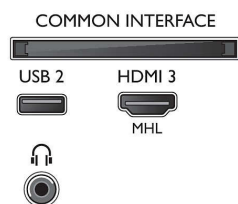

Специфікації

Ambilight

- Версія Ambilight: 3-стороннє

Зображення/дисплей

- Формат кадру: 16:9
- Розмір екрана по діагоналі (у дюймах): 55 дюймів
- Розмір екрана по діагоналі (у метрах): 139 см
- Дисплей: 4K Ultra HD LED
- Роздільна здатність панелі: 3840x2160
- Покращення зображення: Micro Dimming, 1100 PPI, Процесор Pixel Precise Ultra HD, Ultra Resolution

Підтримувана роздільна здатність дисплея

- Відеовходи на HDMI1: до 4K UHD 3840x2160 при 30 Гц
- Комп'ютерні входи на HDMI1: до 4K UHD 3840x2160 при 30 Гц
- Комп'ютерні входи на HDMI2/3: до 4K UHD 3840x2160 при 60 Гц
- Відеовходи на HDMI2/3: до 4K UHD 3840x2160 при 60 Гц

Тюнер/Прийм./Передача

- Цифрові телевізори: DVB-T/T2/T2-HD/C/S/S2
- Відтворення відео: NTSC, PAL, SECAM

- Підтримка MPEG: MPEG2, MPEG4
- Телегід*: Електронний довідник програм на 8 днів
- Індикація потужності сигналу
- Телетекст: Гіпертекст на 1000 сторінок
- Підтримка HEVC

Функції Smart TV

- Взаємодія з користувачем: SimplyShare, Сертифіковано Wi-Fi Miracast*
- Інтерактивне телебачення: HbbTV
- Програма: Стоп-кадр у телепрограмі, Запис на USB*
- Застосунки SmartTV*: Мережеві відеомагазини,

Connections

Side