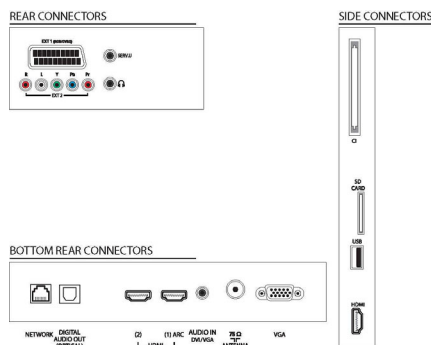

## Afmetingen

- Breedte van het apparaat: 1286 mm
- Hoogte van het apparaat: 756 mm
- Diepte van het apparaat: 39,9 mm
- Gewicht van het product: 26 kg
- Breedte van het apparaat (met standaard): 1286 mm
- Hoogte van het apparaat (met standaard): 820 mm
- Diepte van het apparaat (met standaard): 295 mm
- Gewicht (incl. standaard): 30 kg
- Breedte van de doos: 1543 mm
- Hoogte van de doos: 873 mm
- Diepte van de doos: 198 mm
- Geschikt voor wandmontage: 400 x 400 mm