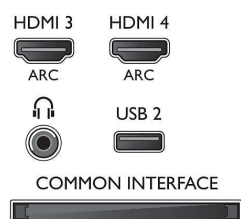

Műszaki adatok

Ambilight

- Ambilight szolgáltatások: Osztott képernyő rögzített színnel, Dinamikus, kapcsolódás fényérzékelőhöz, Lounge üzemmód, naplemente, A fal színéhez alkalmazkodó, 3D
- Ambilight változat: 3 oldalas
- Ambilight hangulatvilágítás: Beépített AL + Hue

Kép/Kijelző

- Képfarmátum: 4:3/16:9
- Átlós képernyőméret (hüvelyk): 65 hüvelyk

- Átlós képernyőméret (metrikus): 165 cm
- Kijelző: LED, Full HD
- 3D: Aktív 3D, Játék teljes képernyőn 2 résztvevővel*, 3D mélység beállítása, 2D - 3D átalakítás, Automatikus 3D felismerés
- Panel felbontása: 1920 x 1080p
- Fényerő: 400 cd/m²
- Képjavitás: Micro Dimming Pro, Perfect Pixel HD rendszer, Perfect Natural Motion, 800 Hz-es Perfect Motion Rate, Super Resolution

Támogatott képernyőfelbontás

- Számítógép bemenetek: max. 1920x1080, 60 Hz
- Videobemenetek: 24, 25, 30, 50, 60 Hz, max. 1920x1080p

Hangolóegység/Vétel/Adás

- Digitális TV: Freeview HD, Astra HD+ támogatás, DVB-T/T2/C/S/S2
- Videolejátszás: NTSC, PAL, SECAM
- MPEG támogatás: MPEG2, MPEG4

Connections

Side