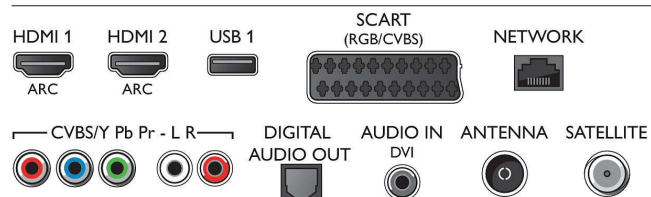

Műszaki adatok

Ambilight

- Ambilight szolgáltatások: Osztott képernyő rögzített színnel, Dinamikus, kapcsolódás fényérzékelőhöz, Lounge üzemmód, naplemente, A fal színéhez alkalmazkodó, 3D
- Ambilight változat: 3 oldalas
- Ambilight hangulatvilágítás: Beépített AL + Hue

Kép/Kijelző

- Képfarmátum: 4:3/16:9
- Átlós képernyőméret (hüvelyk): 65 hüvelyk

- Átlós képernyőméret (metrikus): 165 cm
- Kijelző: LED, Full HD
- 3D: Aktív 3D, Játék teljes képernyőn 2 résztvevővel*, 3D mélység beállítása, 2D - 3D átalakítás, Automatikus 3D felismerés
- Panel felbontása: 1920 x 1080p
- Fényerő: 400 cd/m²
- Képjavitás: Micro Dimming Pro, Perfect Pixel HD rendszer, Perfect Natural Motion, 800 Hz-es Perfect Motion Rate, Super Resolution

Támogatott képernyőfelbontás

- Számítógép bemenetek: max. 1920x1080, 60 Hz
- Videobemenetek: 24, 25, 30, 50, 60 Hz, max. 1920x1080p

Hangolóegység/Vétel/Adás

- Digitális TV: Freeview HD, Astra HD+ támogatás, DVB-T/T2/C/S/S2
- Videolejátszás: NTSC, PAL, SECAM
- MPEG támogatás: MPEG2, MPEG4

Connections

Side

Rear