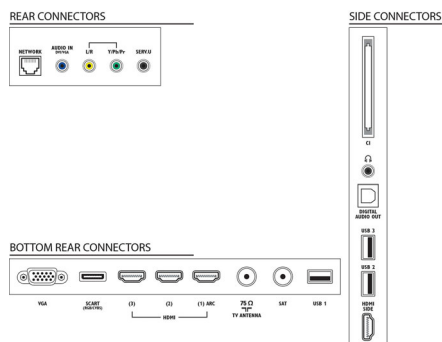

Alimentation

- Puissance électrique: 220 - 240 V, 50/60 Hz
- Température ambiante: De 5 °C à 40 °C
- Consommation en veille: $0,15\text{ W}$
- Classe énergétique: A
- Classe énergétique européenne: 44 W
- Fonctions d'économie d'énergie: Minuterie de mise hors tension automatique, Mode Eco, Capteur de luminosité, Image Muet (pour la radio)
- Consommation énergétique annuelle: 61 kWh

Accessoires

- Accessoires fournis: Cordon d'alimentation, Télécommande, 2 piles AAA, Support de table pivotant, Guide de démarrage rapide, Brochure légale et de sécurité, Adaptateur CC, Adaptateur câble composantes, Guide rapide Smart TV, Livret de garantie
- Accessoires en option: Montage mural Philips SQM 6415

Dimensions

- Largeur de l'appareil: 741,6 millimètre
- Hauteur de l'appareil: 453,0 millimètre
- Profondeur de l'appareil: 34,3 millimètre
- Poids du produit: 8,2 kg
- Largeur appareil (support inclus): 741,6 millimètre
- Hauteur appareil (support inclus): 494,7 millimètre
- Profondeur appareil (support inclus): 250,0 millimètre
- Poids du produit (support compris): 10,7 kg
- Largeur de la boîte: 930,0 millimètre
- Hauteur de la boîte: 552,0 millimètre
- Profondeur de la boîte: 158,0 millimètre
- Poids (emballage compris): 13,0 kg
- Support mural compatible: 200 x 200 mm

Date de publication
2024-05-03

Version: 8.1.12

EAN: 87 12581 63023 2

© 2024 Koninklijke Philips N.V.
Tous droits réservés.

Les caractéristiques sont sujettes à modification sans préavis. Les marques commerciales sont la propriété de Koninklijke Philips N.V. ou de leurs détenteurs respectifs.

www.philips.com

- Net TV : rendez-vous sur le site www.philips.com/smarttv pour découvrir les offres disponibles dans votre pays.
- Enregistrement USB uniquement pour les chaînes numériques couvertes par le Guide électronique de programmes TV sur IP (des restrictions sont susceptibles de s'appliquer selon le pays ou la chaîne), l'enregistrement peut être limité par des droits de reproduction télévisuelle (CI+). Connexion Internet indispensable.
- DivX Certified® pour lire les vidéos DivX® jusqu'à HD 1080p, y compris les contenus de qualité.
- Le téléviseur prend en charge la réception DVB pour les chaînes gratuites. Certains opérateurs DVB peuvent ne pas être pris en charge. Vous trouverez une liste à jour dans la section FAQ du site Web d'assistance de Philips. Pour certains opérateurs, un abonnement et un accès conditionnel sont exigés. Pour plus d'informations, contactez votre opérateur.
- Consommation électrique en kWh par an, sur la base d'un téléviseur fonctionnant 4 heures par jour pendant 365 jours. La consommation électrique réelle dépend de l'utilisation du téléviseur.
- Guide électronique des programmes (EPG) 8 jours, non disponible dans certains pays
- L'appareil permet la réception de la télévision numérique terrestre à accès libre hongroise