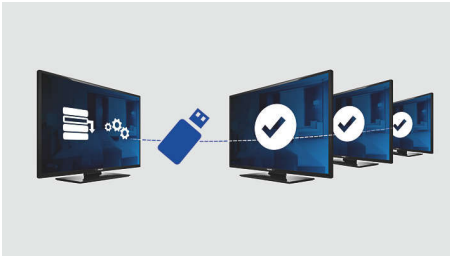

PHILIPS

Istaknute znač.

USB kloniranje

Omogućuje lako kopiranje svih programa i programiranih postavki kanala s jednog TV na drugi, za manje od minute. Ta značajka jamči jednakost funkcija na svim televizorima i znatno smanjuje vrijeme potrebno za instalaciju te troškove.

Ograničenje glasnoće

Ova značajka prethodno definira raspon glasnoće unutar kojeg TV može raditi, čime se onemogućava namještanje preglasnog zvuka te izbjegava ometanje gostiju u susjednim sobama.

Zaključavanje izbornika za instalaciju