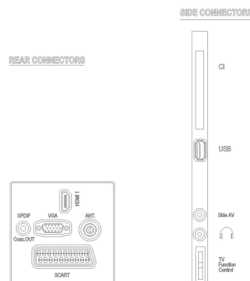

Zvučnici

- Ugrađeni zvučnici: 2

Mogućnost povezivanja

- Broj AV priključaka: 1
- Broj HDMI veza: 1
- HDMI značajke: Audio Return Channel
- Broj Scart ulaza (RGB/CVBS): 1
- Broj USB ulaza: 1
- Prednji/bočni priključci: L/D audio ulaz, CVBS ulaz, Izlaz za slušalice, USB 2.0
- Ostali priključci: Antena IEC75, S/PDIF izlaz (koaksijalni), VGA ulaz za računalo, Common Interface Plus (CI+)

Dimenzije

- Širina uređaja: 562 mm
- Visina uređaja: 345 mm
- Dubina uređaja: 35,5 mm
- Masa proizvoda: 3,9 kg
- Širina uređaja (s postoljem): 562 mm
- Visina uređaja (s postoljem): 380 mm
- Dubina uređaja (s postoljem): 134 mm
- Masa uređaja (+ postolje): 4,1 kg
- Širina kutije: 698 mm
- Visina kutije: 438 mm
- Dubina kutije: 120 mm
- Masa zajedno s ambalažom: 5,4 kg
- Kompatibilan s nosačem za montažu na zid: 75 x 75 mm